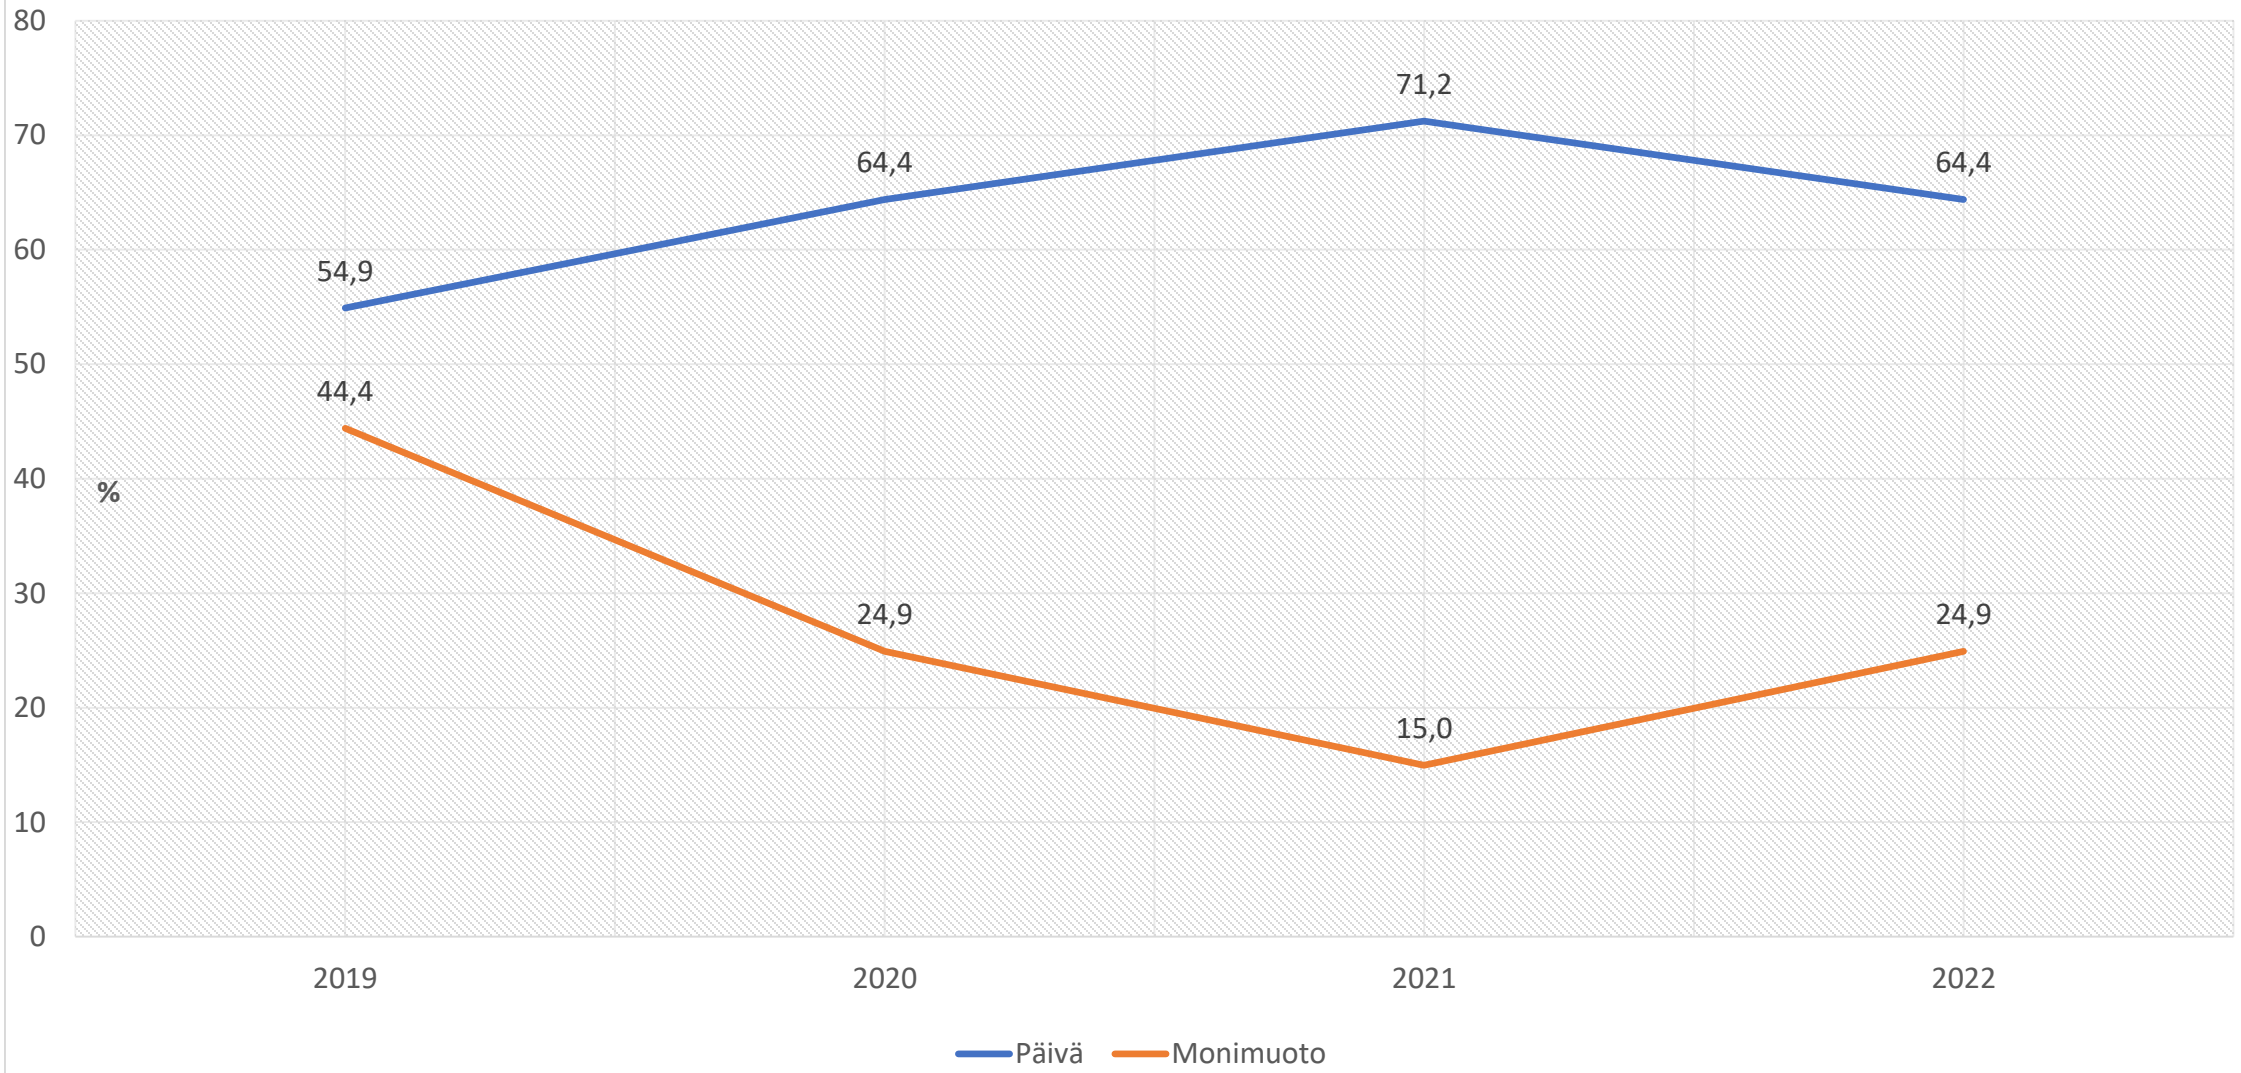

Humakin aloituskyselyiden vastausprosentit 2021 ja 2022

Aloituskyselyn vastausmäärät	2021	2022
Yhteisöpedagogi AMK (Nuoriso- ja järjestötyö)	181	130
Yhteisöpedagogi AMK (Työyhteisöjen kehittäjä)	0	15
AdEd AMK	2	13
Tulkki AMK	38	44
Kulttuurituottaja AMK	41	56
YP YAMK	23	35
Yhteensä	285	293

Humakin aloituskyselyiden vastausprosentit alueittain 2021 ja 2022

Humakin aloituskyselyiden vastausprosentit toteutusmuodoittain 2021 ja 2022

Yleinen opiskelijatyytyväisyys Humakin aloituskysely 2022

Tyytymätön 0 – Tyytyväinen 10