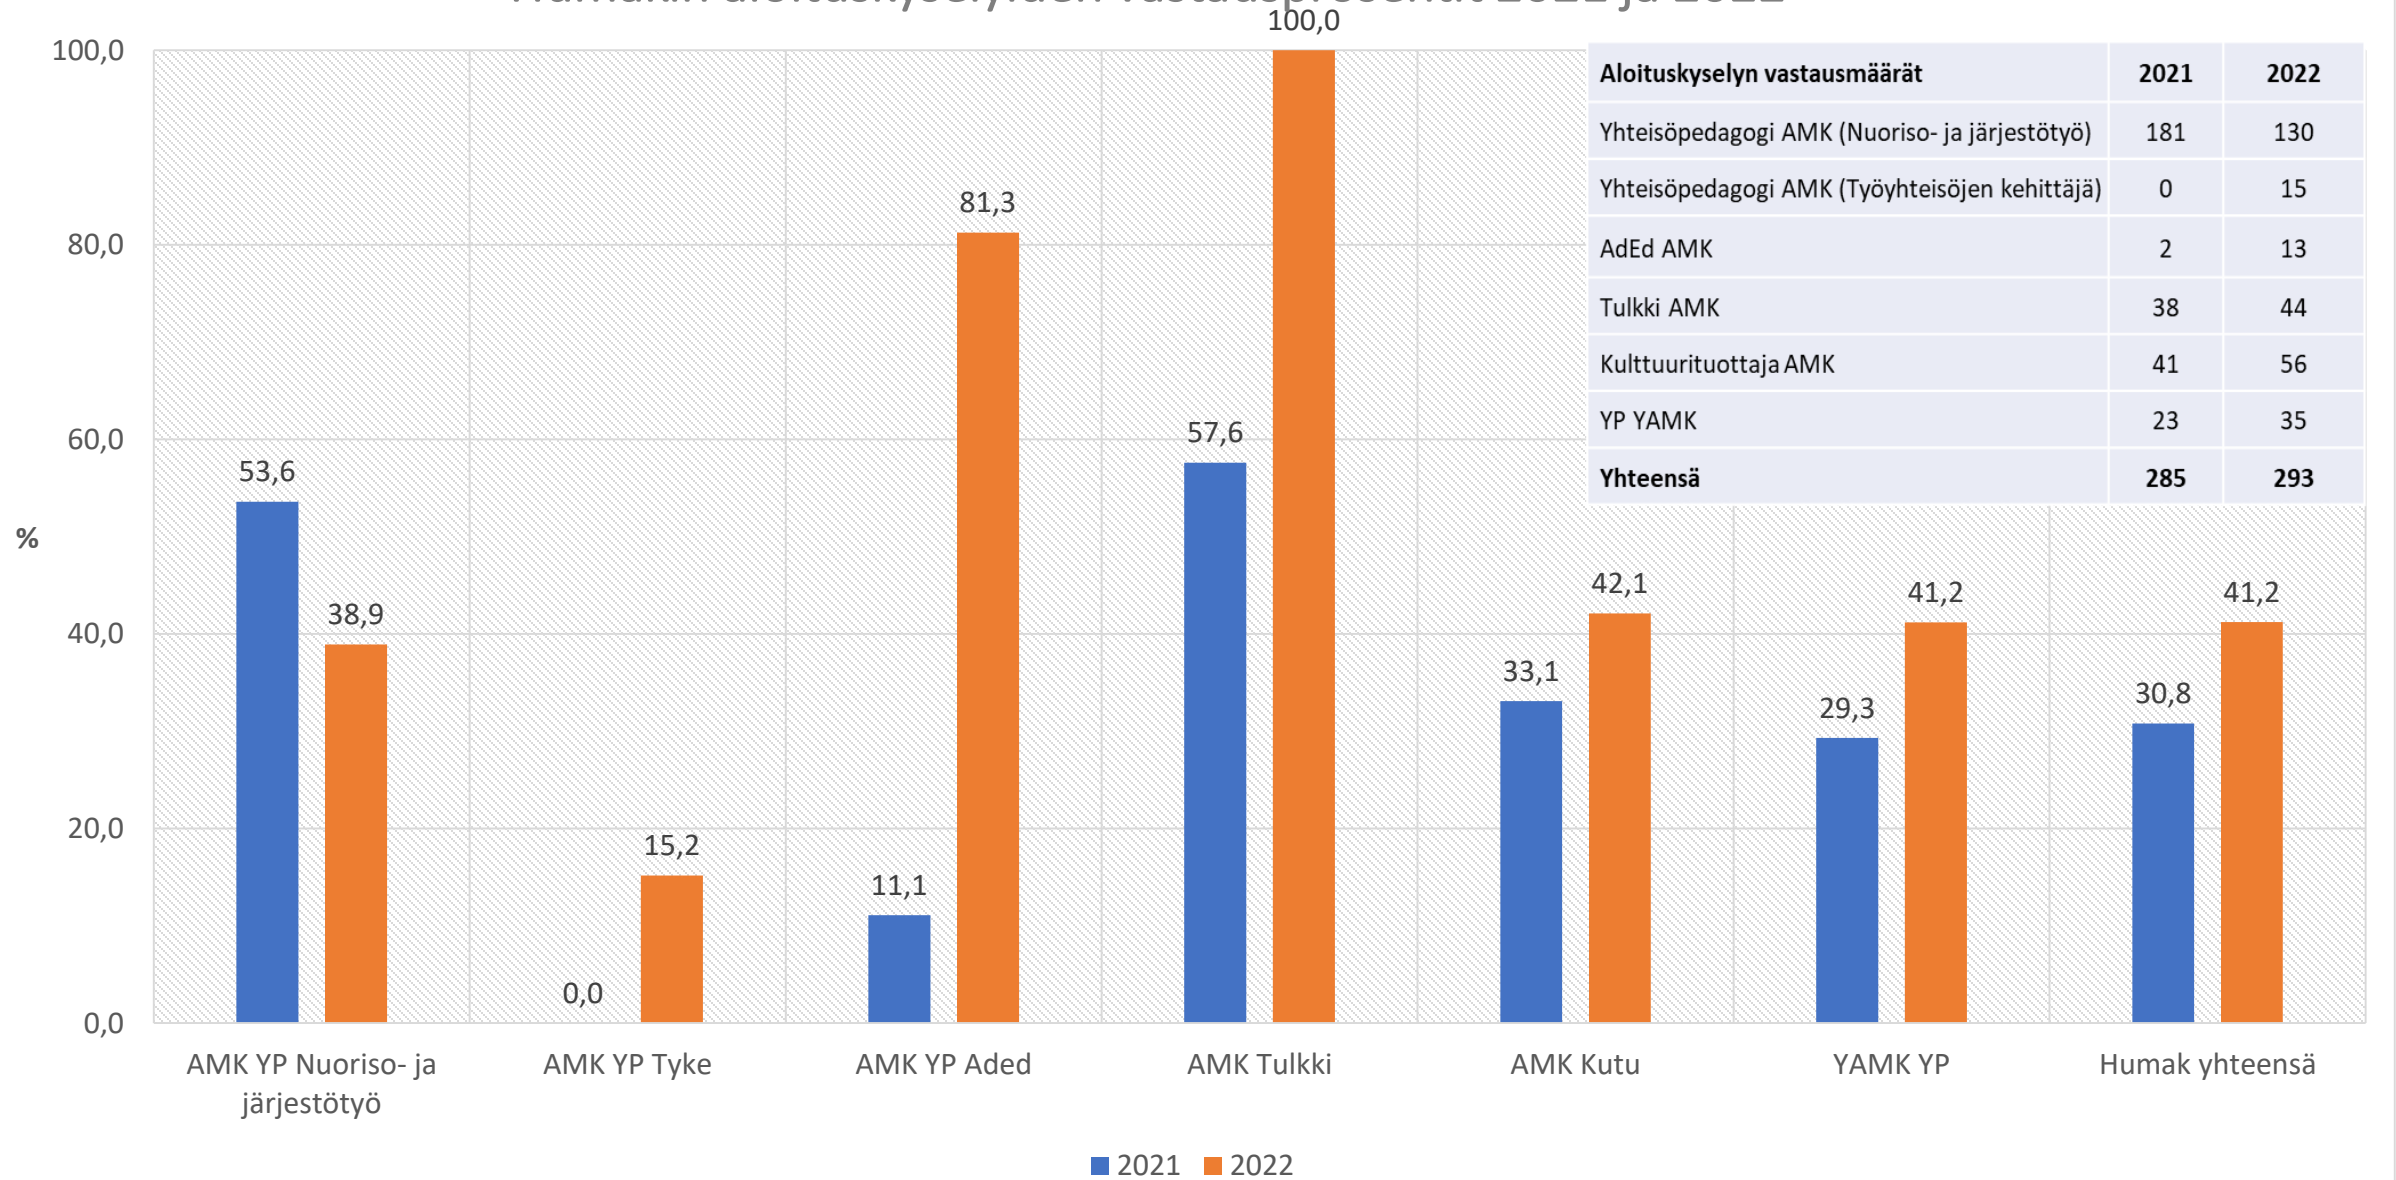

Aloituskysely 2022

AMK-tutkinto

Helka Luttinen

HUMAK^H

Humakin AMK-tutkinnon aloituskyselyn 2022 kysymykset

1. Arvioi yleistä opiskelutyytyäisyyttäsi
2. Tutkinto, jota suoritan *
3. Toimipiste, jossa olen kirjoilla *
4. Opiskelen * (valinta)
5. Kuinka paljon alla olevat seikat vaikuttivat hakeutumiseesi Humakiin? (1-7)
6. Kun hait opiskelupaikkaa, millä kanavilla näit oppilaitosten mainontaa? (monivalinta)
7. Miten paljon seuraavat seikat ovat myötävaikuttaneet opintojen aloitukseen? (1-7)
8. Kuinka tyytyväinen olet saamasi ohjaukseen ja valmennukseen seuraavissa asioissa? (1-7)
9. Mitä muuta palautetta haluat antaa ohjauksesta ja valmennuksesta? (avo)
10. Mihin asioihin arvelet opintojesi aikana tarvitsevan tukea? (monivalinta)
11. Kuinka tyytyväinen olet opiskelijoille suunnattuun viestintään ja järjestelmiin? (1-7)
12. Arvioi Humakissa käytössä olevien opetus- ja opiskelutilojen sekä verkkotyökalujen ja palveluiden käytettävyyttä ja soveltuvuutta? (1-7)
13. Kuinka tyytyväinen olet Humakin tukipalveluihin? (1-7)
14. Mitä muuta palautetta haluat antaa Humakin tukipalveluista? (avo)
15. Kuinka tyytyväinen olet seuraaviin Opiskelijakunta HUMAKOon liittyviin asioihin?
16. Mitä muuta palautetta haluat antaa opiskelijakunnan toiminnasta? (avo)
17. Tähän voit halutessasi lisätä avointa palautetta opintojesi aloitusvaiheeseen liittyen. (avo)

Humakin aloituskyselyiden vastausprosentit 2021 ja 2022

Aloituskyselyn vastausmäärät	2021	2022
Yhteisöpedagogi AMK (Nuoriso- ja järjestötyö)	181	130
Yhteisöpedagogi AMK (Työyhteisöjen kehittäjä)	0	15
AdEd AMK	2	13
Tulkki AMK	38	44
Kulttuurituottaja AMK	41	56
YP YAMK	23	35
Yhteensä	285	293