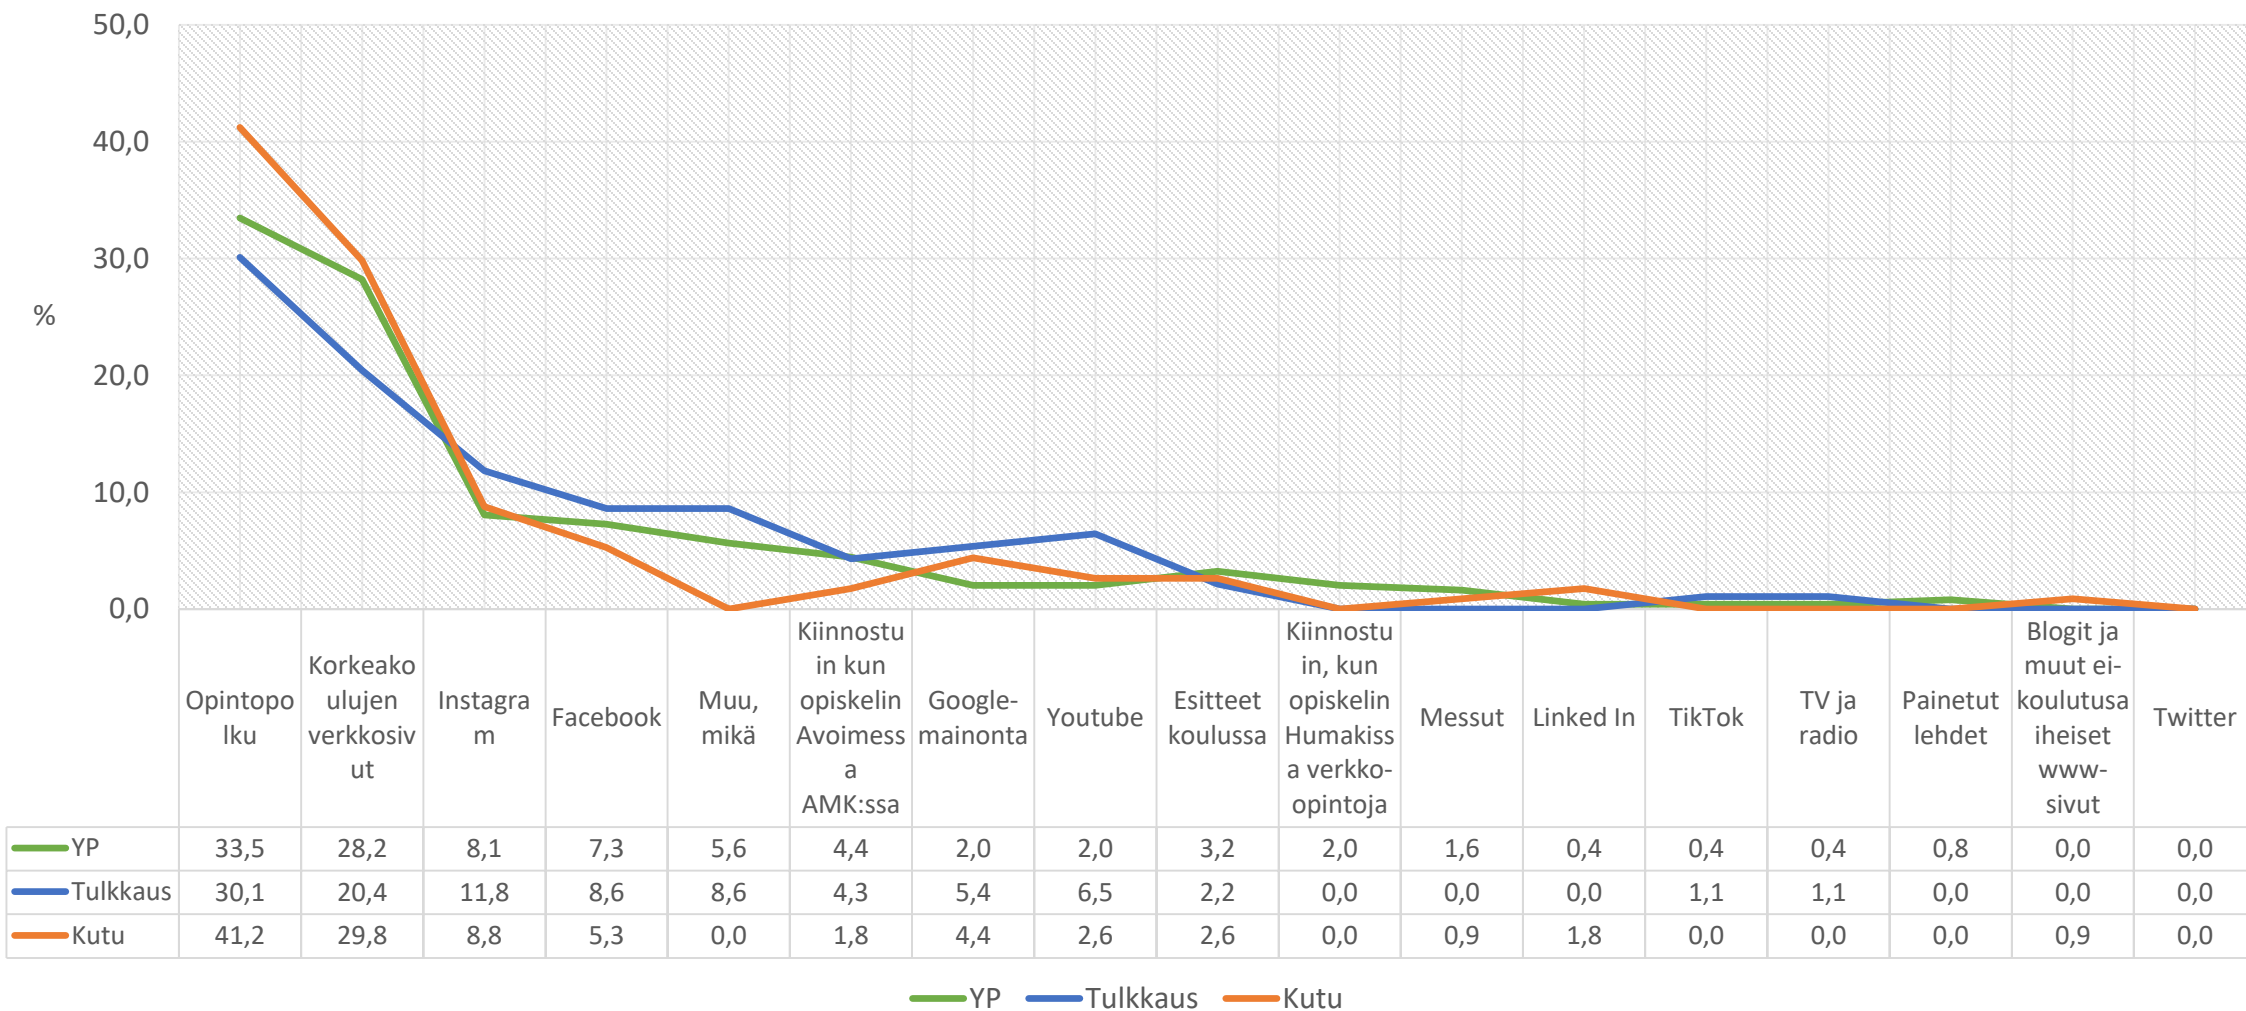

Kuinka paljon alla olevat seikat vaikuttivat hakeutumiseesi Humakiin? Humakin AMK-koulutuksen aloituskyselyt 2018 – 2022 (1=ei lainkaan - 7=erittäin paljon)

■ 2018 ■ 2019 ■ 2020 ■ 2021 ■ 2022

Kuinka paljon alla olevat seikat vaikuttivat hakeutumiseesi Humakiin? Humakin AMK-koulutuksen aloituskysely 2022 (1=ei lainkaan - 7=erittäin paljon)

Kun hait opiskelupaikkaa, millä kanavilla näit oppilaitosten mainontaa? Humakin AMK-koulutuksen aloituskyselyt 2021 - 2022

— 2021 — 2022

Kun hait opiskelupaikkaa, millä kanavilla näit oppilaitosten mainontaa? Humakin AMK-koulutuksen aloituskysely 2022