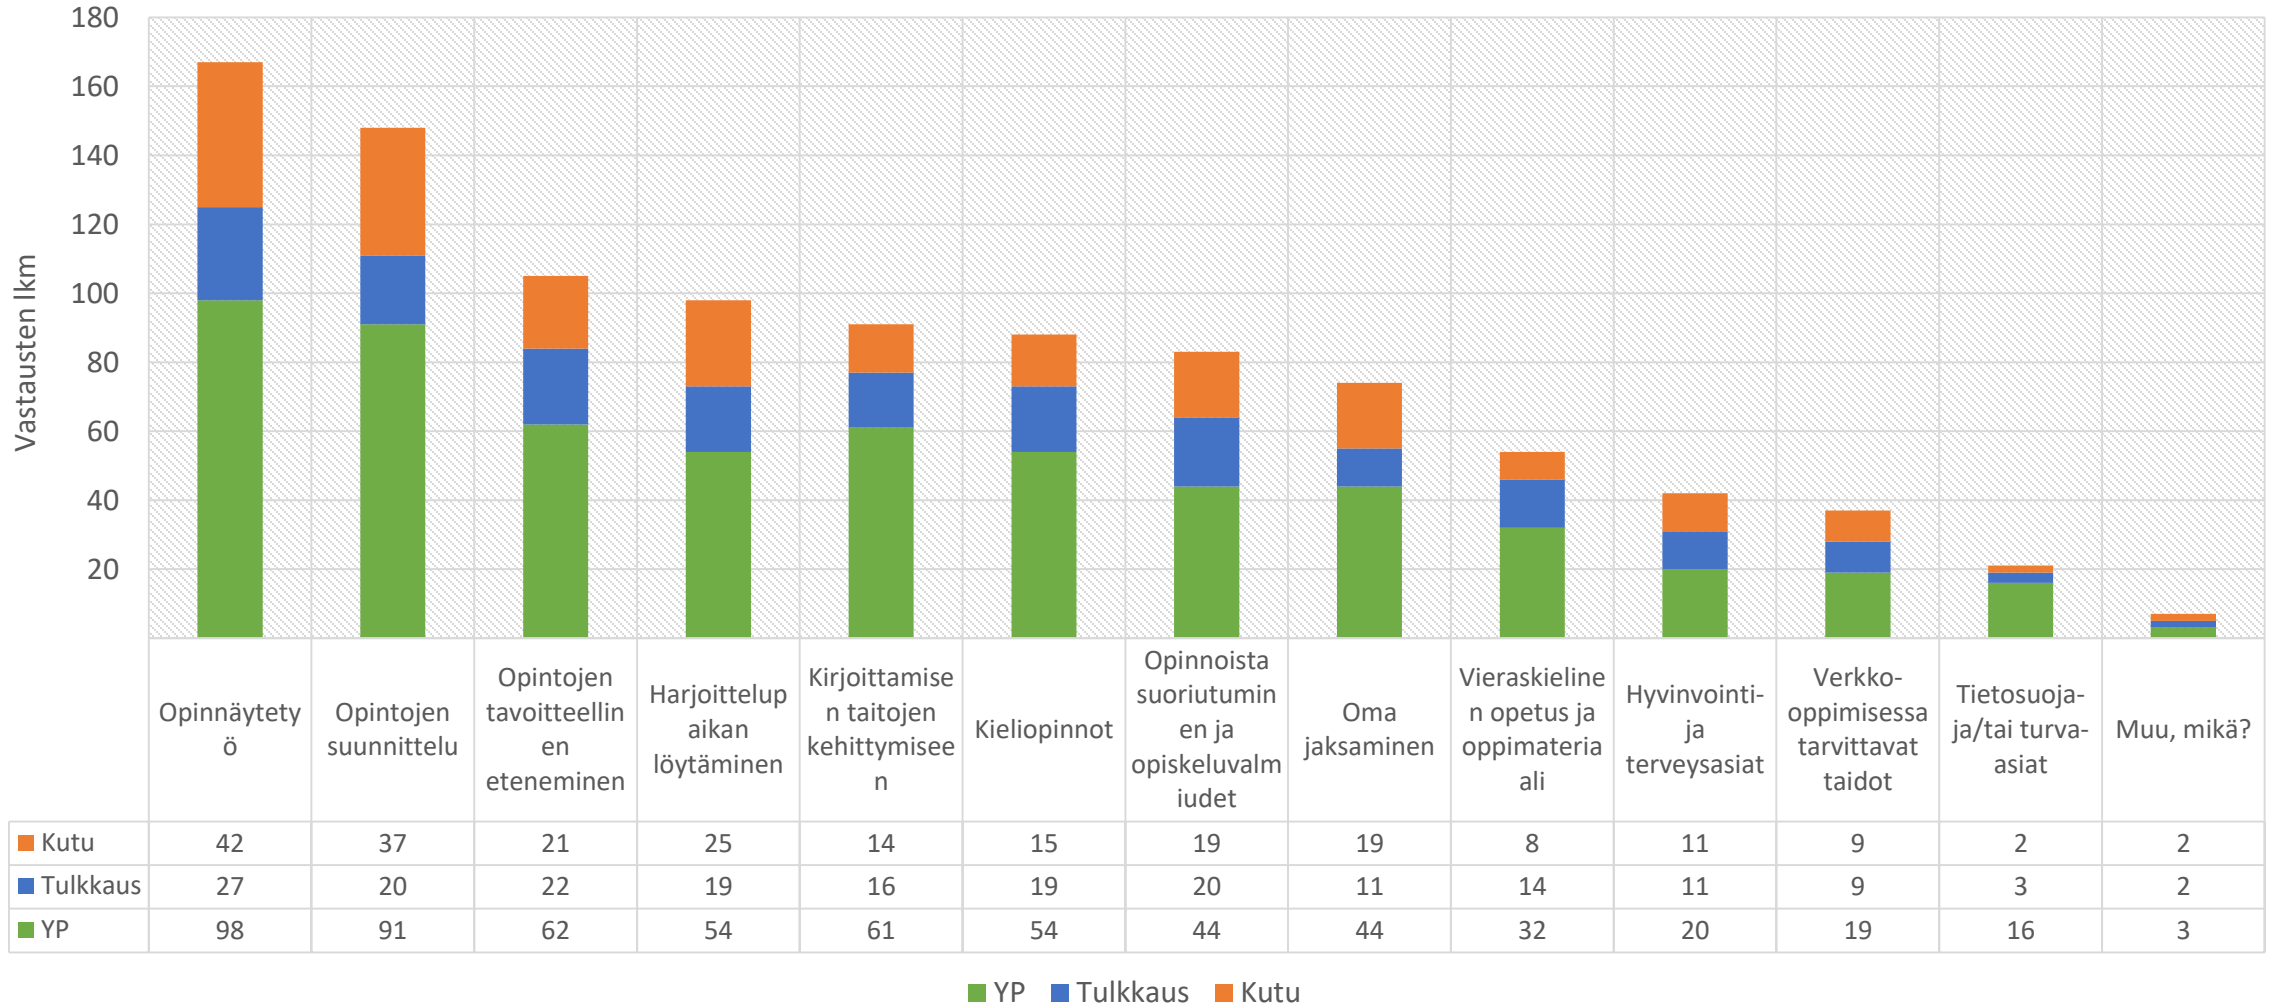

Mihin asioihin arvelet opintojesi aikana tarvitsevan tukea Humakin aloituskysely 2022