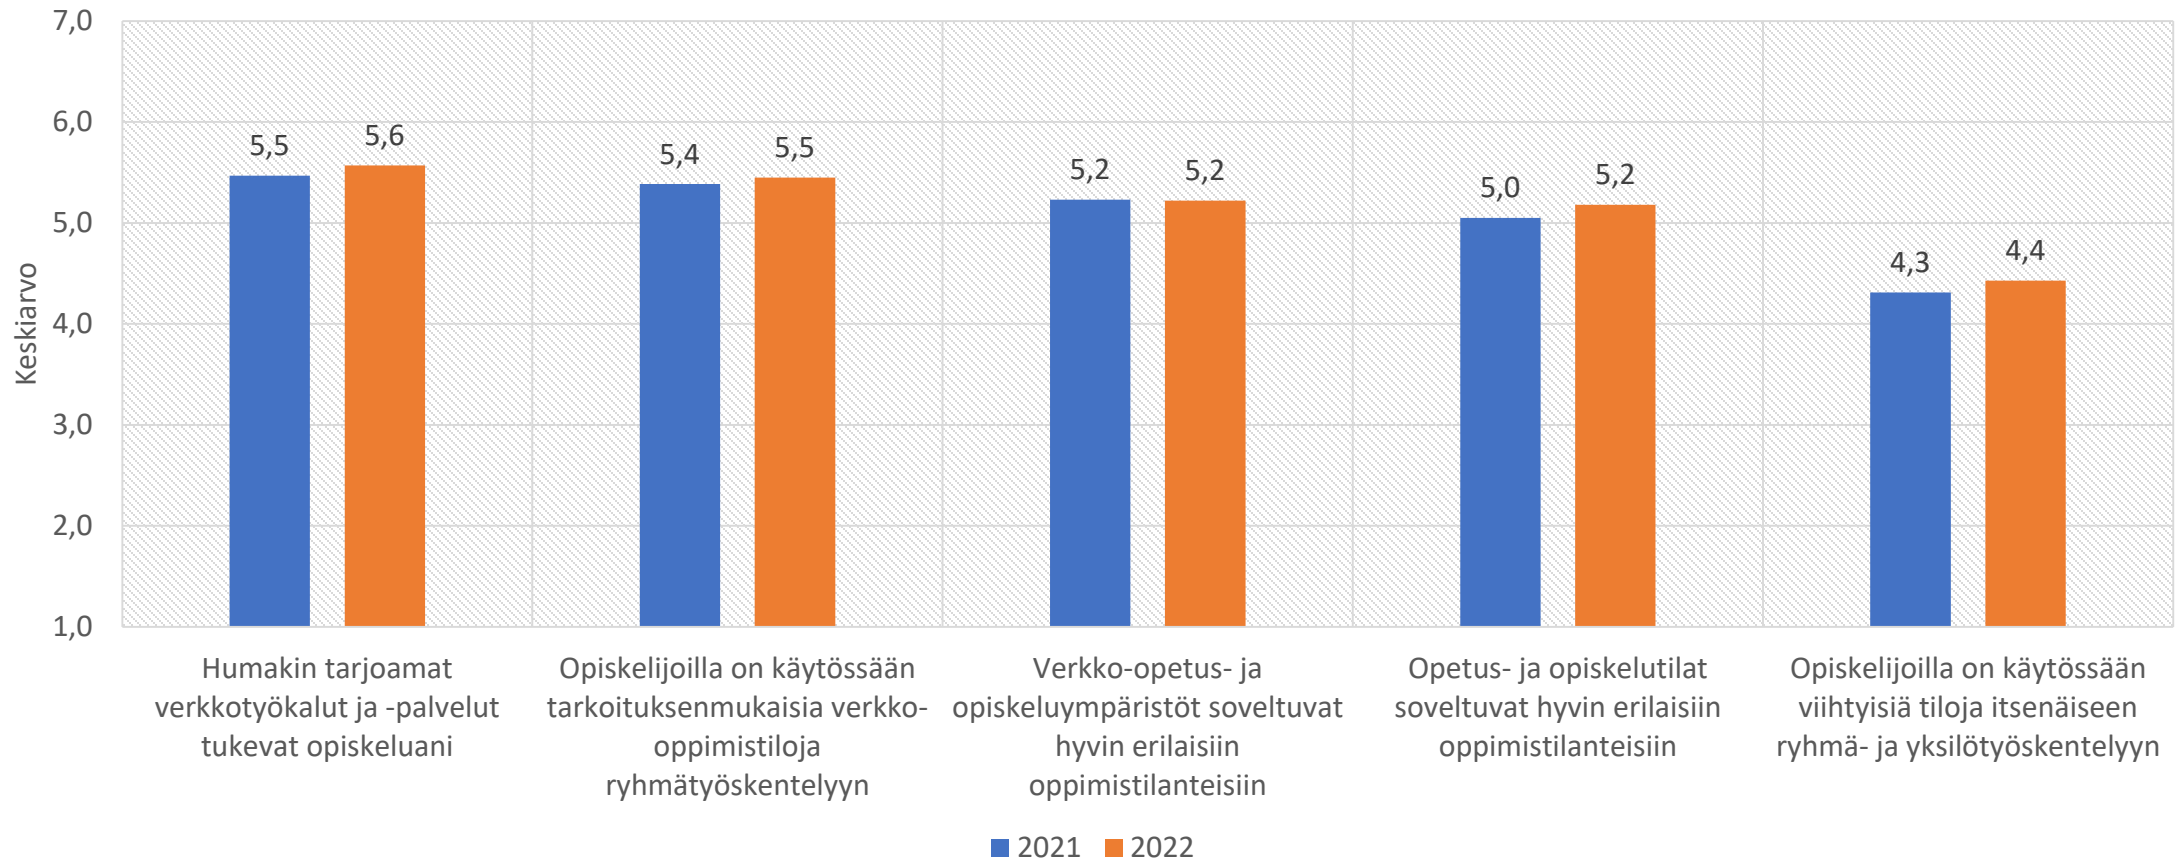

Arvioi Humakissa käytössä olevien opetus- ja opiskelutilojen sekä verkkotyökalujen ja -palveluiden käytettävyyttä ja soveltuvuutta
Humakin aloituskyselyt 2021 - 2022
(1=täysin eri mieltä - 7=täysin samaa mieltä)