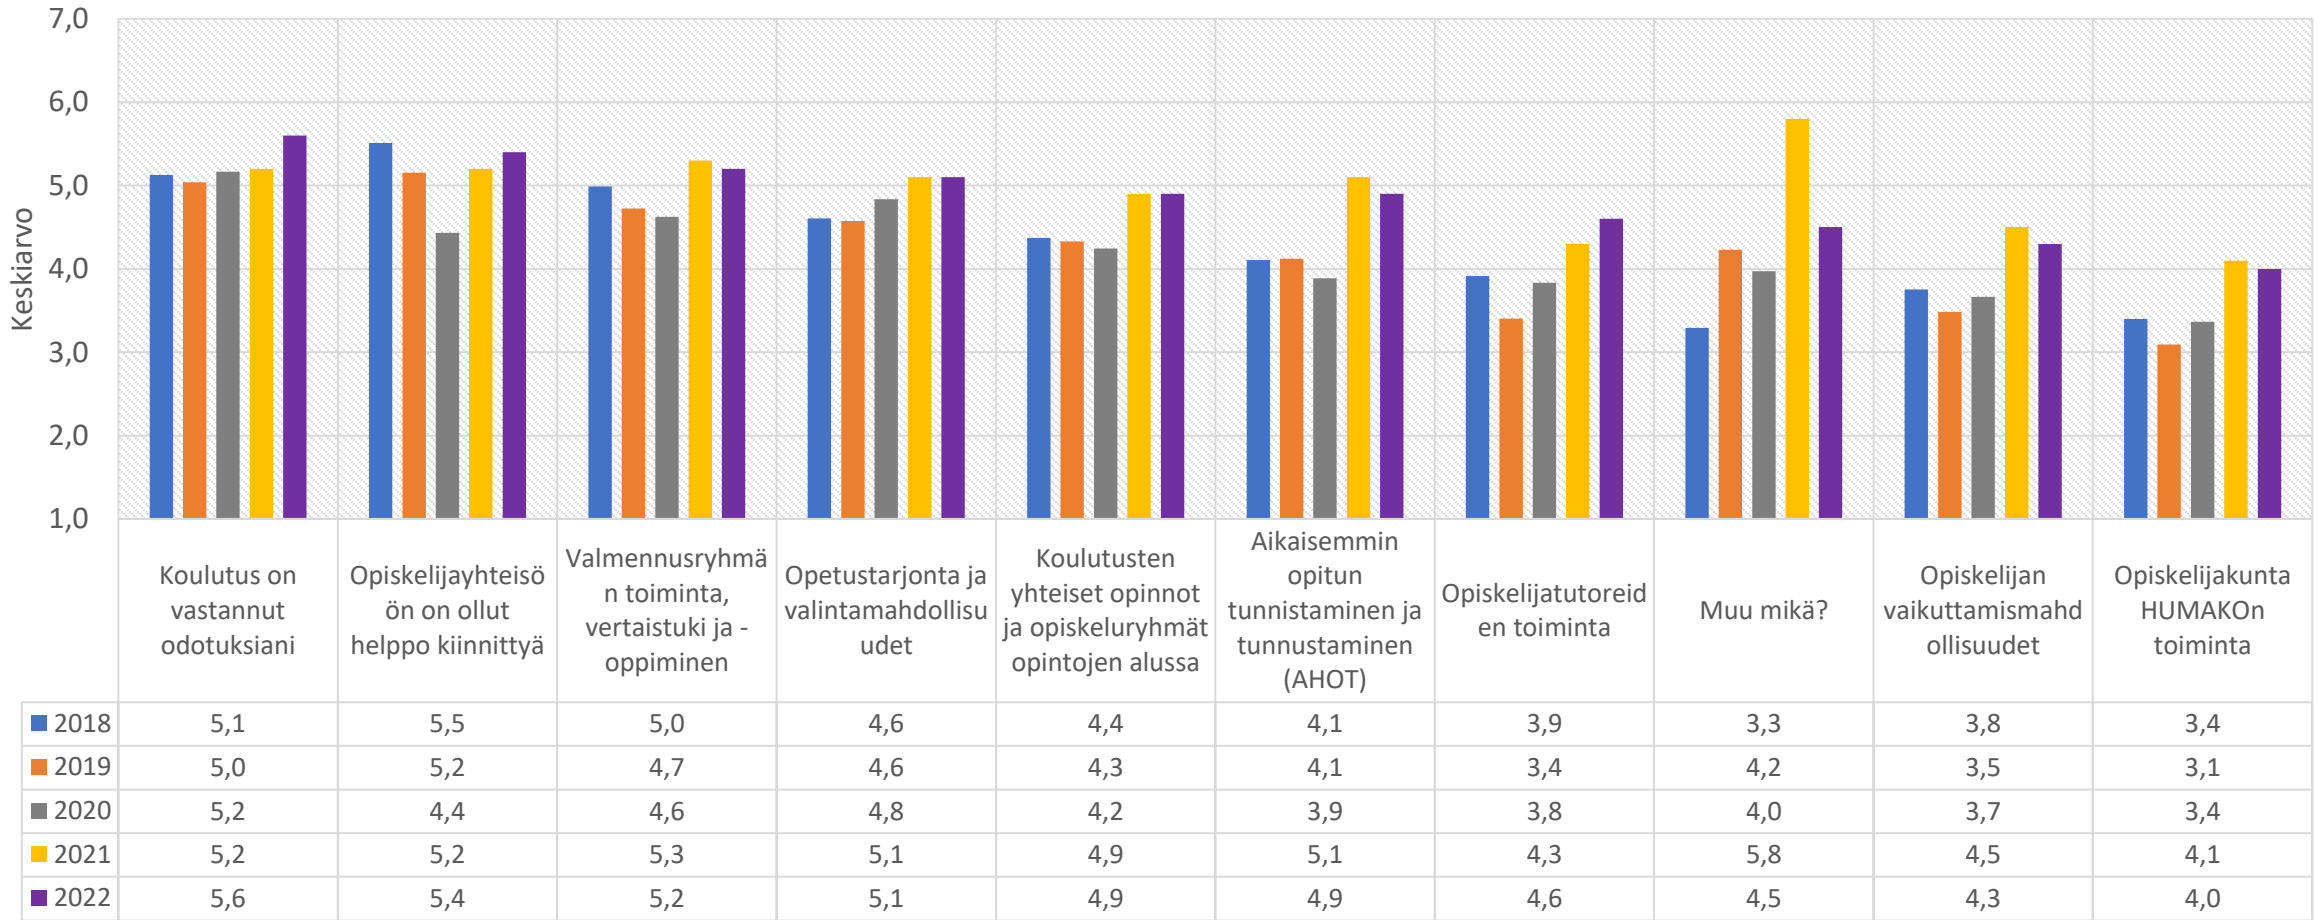

Kun hait opiskelupaikkaa, millä kanavilla näit oppilaitosten mainontaa? Humakin AMK-koulutuksen aloituskyselyt 2021 - 2022

— 2021 — 2022

Kun hait opiskelupaikkaa, millä kanavilla näit oppilaitosten mainontaa? Humakin AMK-koulutuksen aloituskysely 2022

Miten paljon seuraavat seikat ovat myötävaikuttaneet opintojen aloitukseen
 Humakin AMK-koulutuksen aloituskyselyt 2018 – 2022
 (1=ei lainkaan - 7=erittäin paljon)

■ 2018 ■ 2019 ■ 2020 ■ 2021 ■ 2022

Miten paljon seuraavat seikat ovat myötävaikuttaneet opintojen aloitukseen Humakin AMK-koulutuksen aloituskyselyt 2022 (1=ei lainkaan - 7=erittäin paljon, Ei kokemusta)