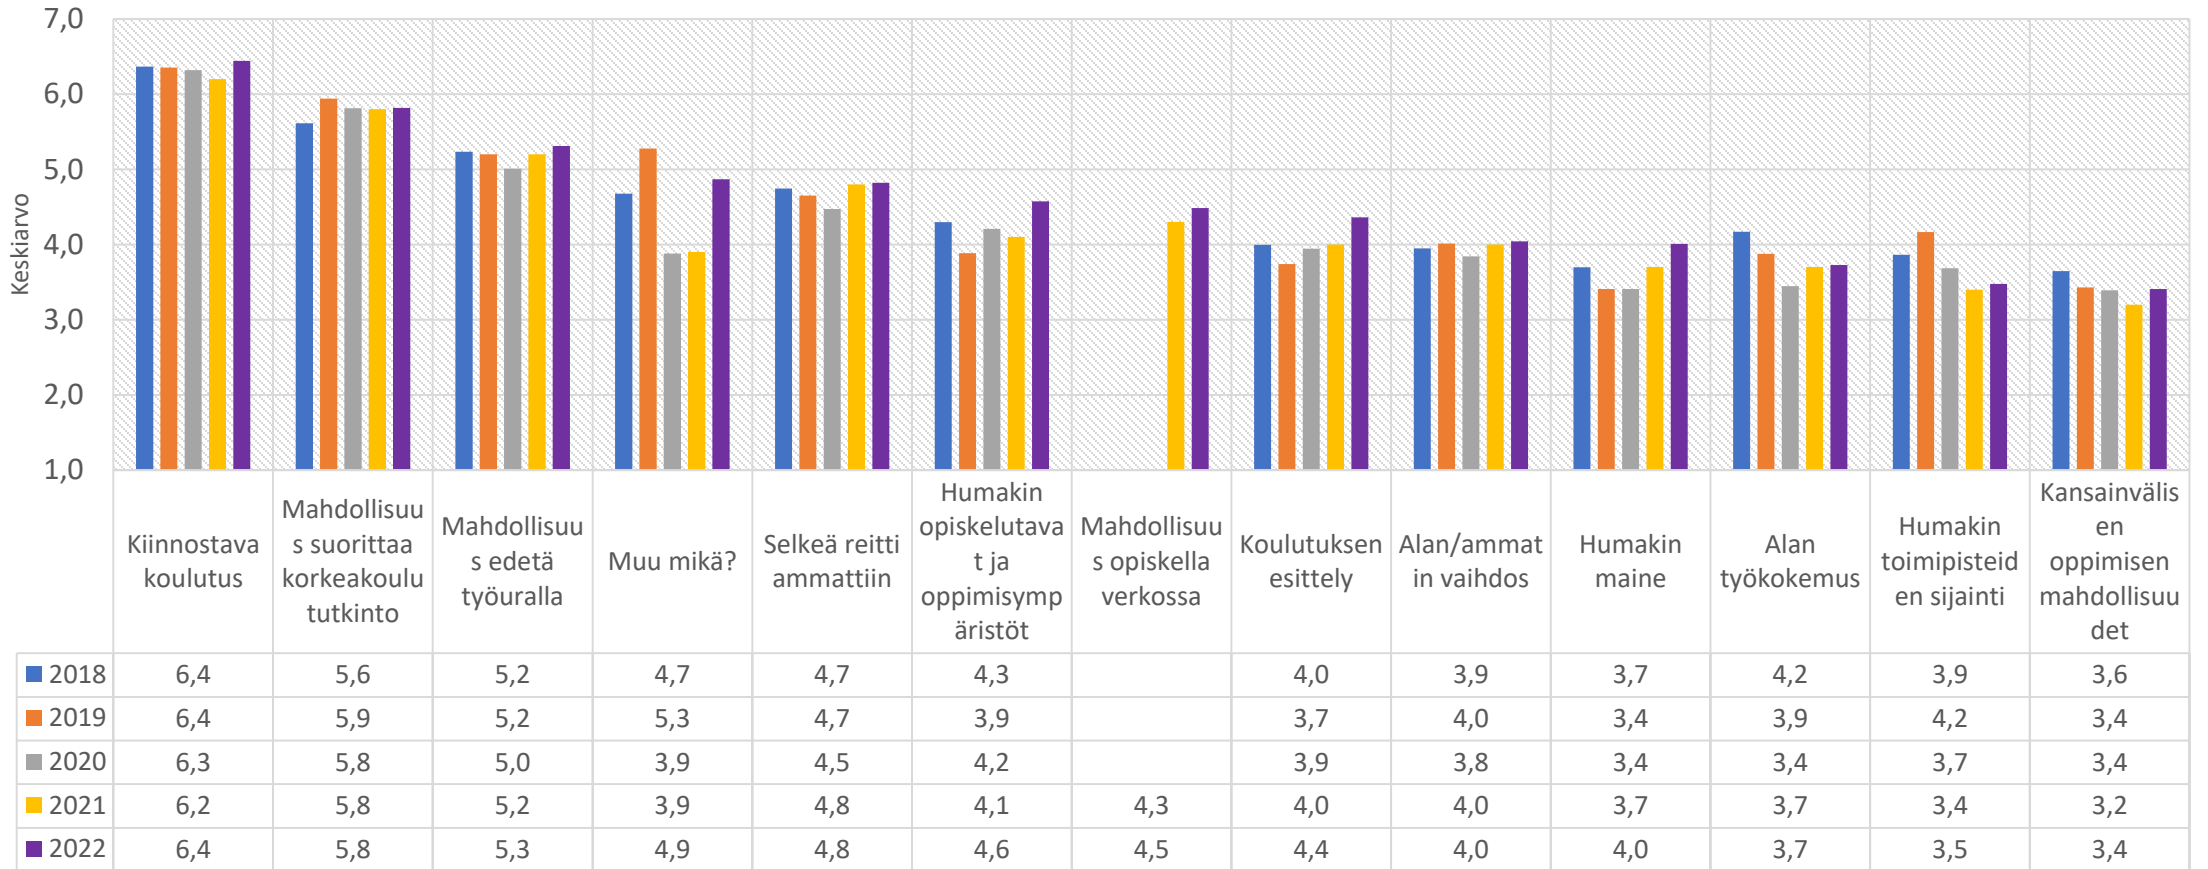

Humakin aloituskyselyiden vastausprosentit alueittain 2021 ja 2022

Humakin aloituskyselyiden vastausprosentit toteutusmuodoittain 2021 ja 2022

Yleinen opiskelijatyytyväisyys Humakin aloituskysely 2022

Tyytymätön 0 – Tyytyväinen 10

Kuinka paljon alla olevat seikat vaikuttivat hakeutumiseesi Humakiin? Humakin AMK-koulutuksen aloituskyselyt 2018 – 2022 (1=ei lainkaan - 7=erittäin paljon)

■ 2018 ■ 2019 ■ 2020 ■ 2021 ■ 2022

Kuinka paljon alla olevat seikat vaikuttivat hakeutumiseesi Humakiin? Humakin AMK-koulutuksen aloituskysely 2022 (1=ei lainkaan - 7=erittäin paljon)