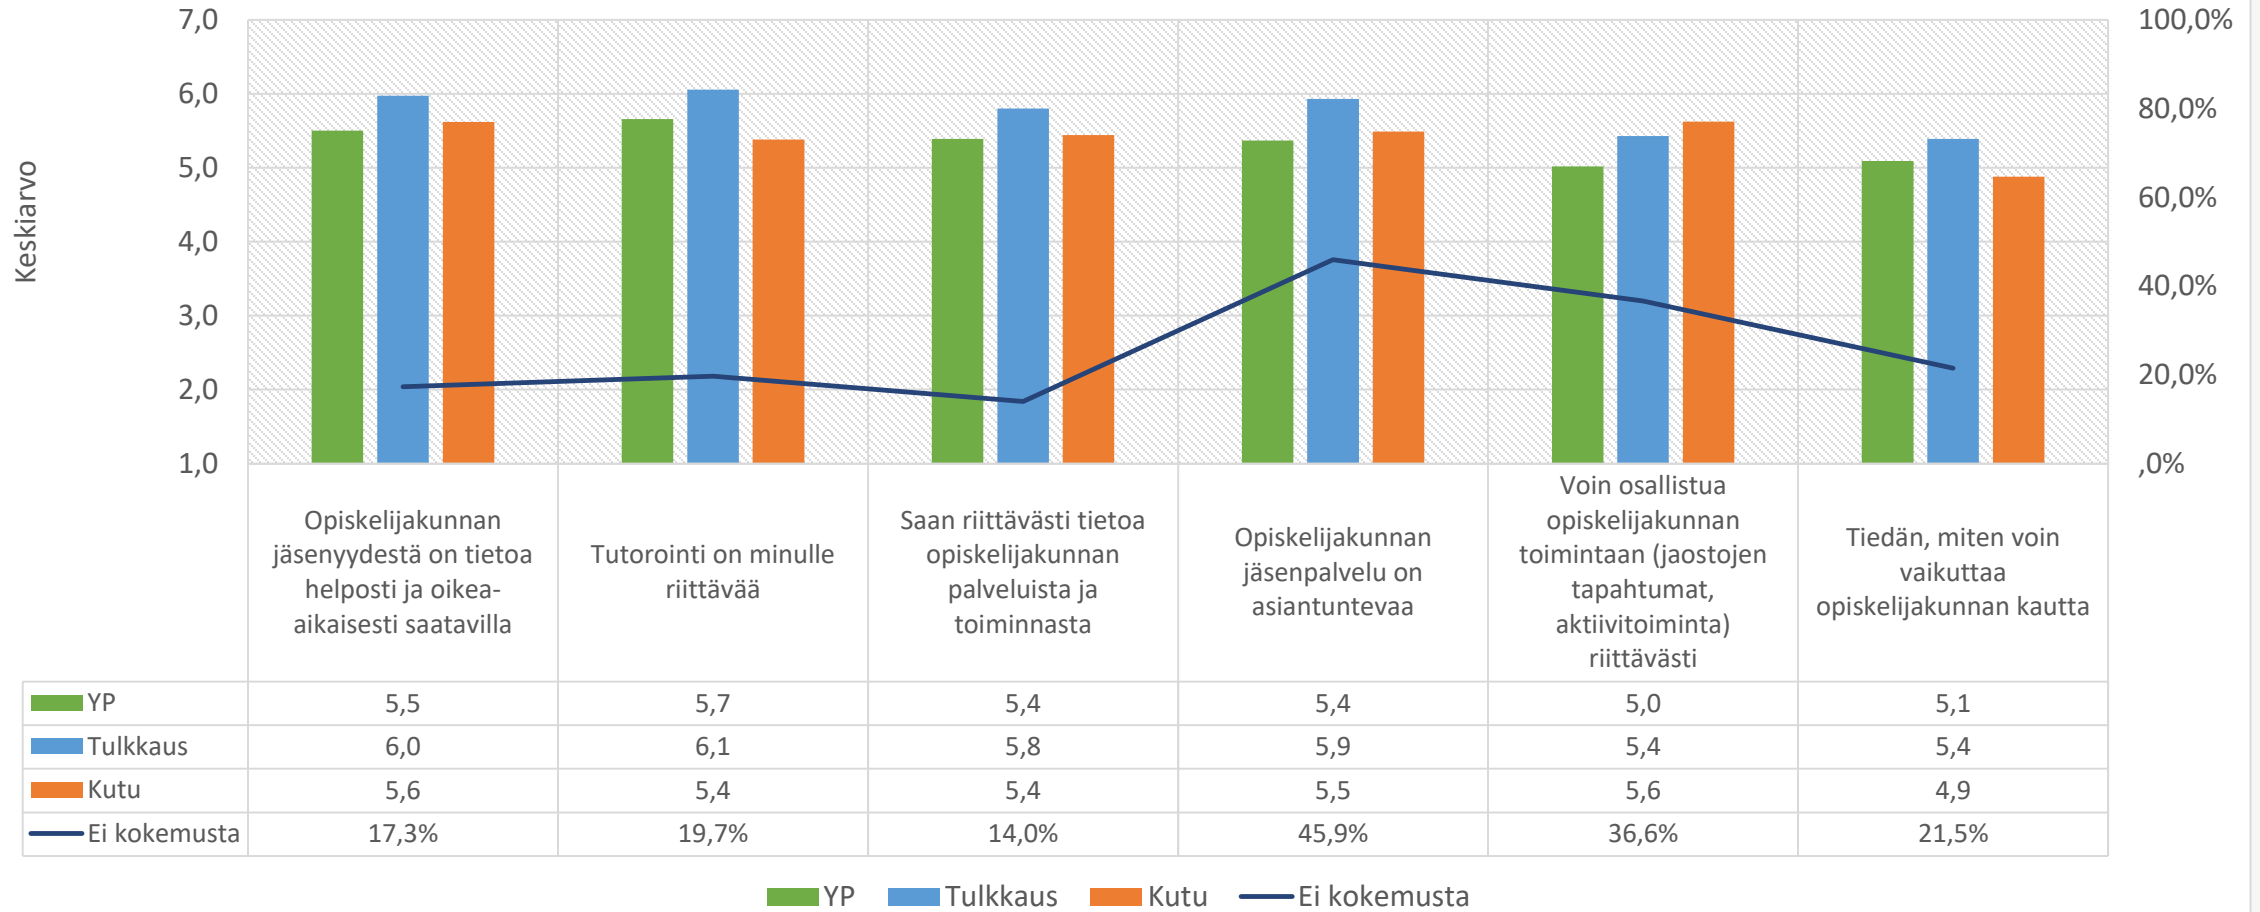

Kuinka tyytyväinen olet seuraaviin Opiskelijakunta HUMAKOon liittyviin asioihin
Humakin AMK-koulutuksen aloituskysely 2022
(1=en lainkaan - 7=erittäin paljon, Ei kokemusta)