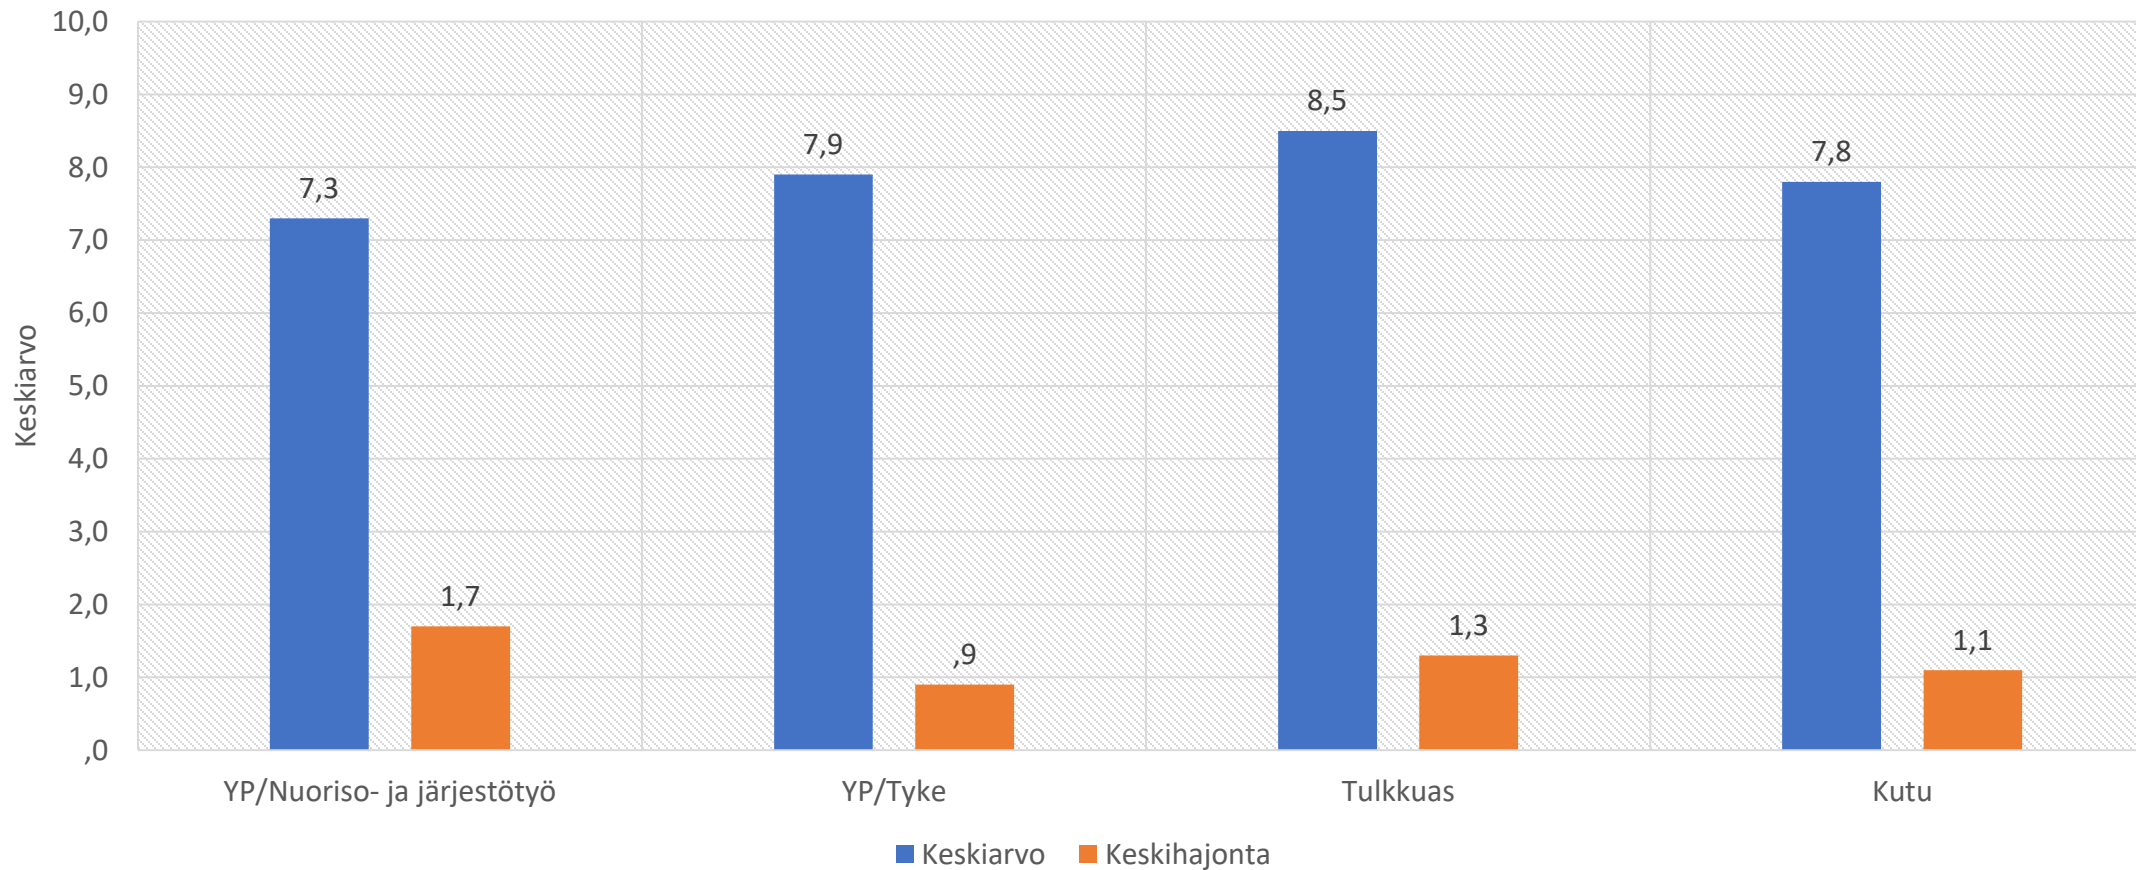

Humakin aloituskyselyiden vastausprosentit alueittain 2021 ja 2022

Humakin aloituskyselyiden vastausprosentit toteutusmuodoittain 2021 ja 2022

Yleinen opiskelijatyytyväisyys Humakin aloituskysely 2022

Tyytymätön 0 – Tyytyväinen 10

Kuinka paljon alla olevat seikat vaikuttivat hakeutumiseesi Humakiin? Humakin AMK-koulutuksen aloituskyselyt 2018 – 2022 (1=ei lainkaan - 7=erittäin paljon)

■ 2018 ■ 2019 ■ 2020 ■ 2021 ■ 2022

Kuinka paljon alla olevat seikat vaikuttivat hakeutumiseesi Humakiin? Humakin AMK-koulutuksen aloituskysely 2022 (1=ei lainkaan - 7=erittäin paljon)