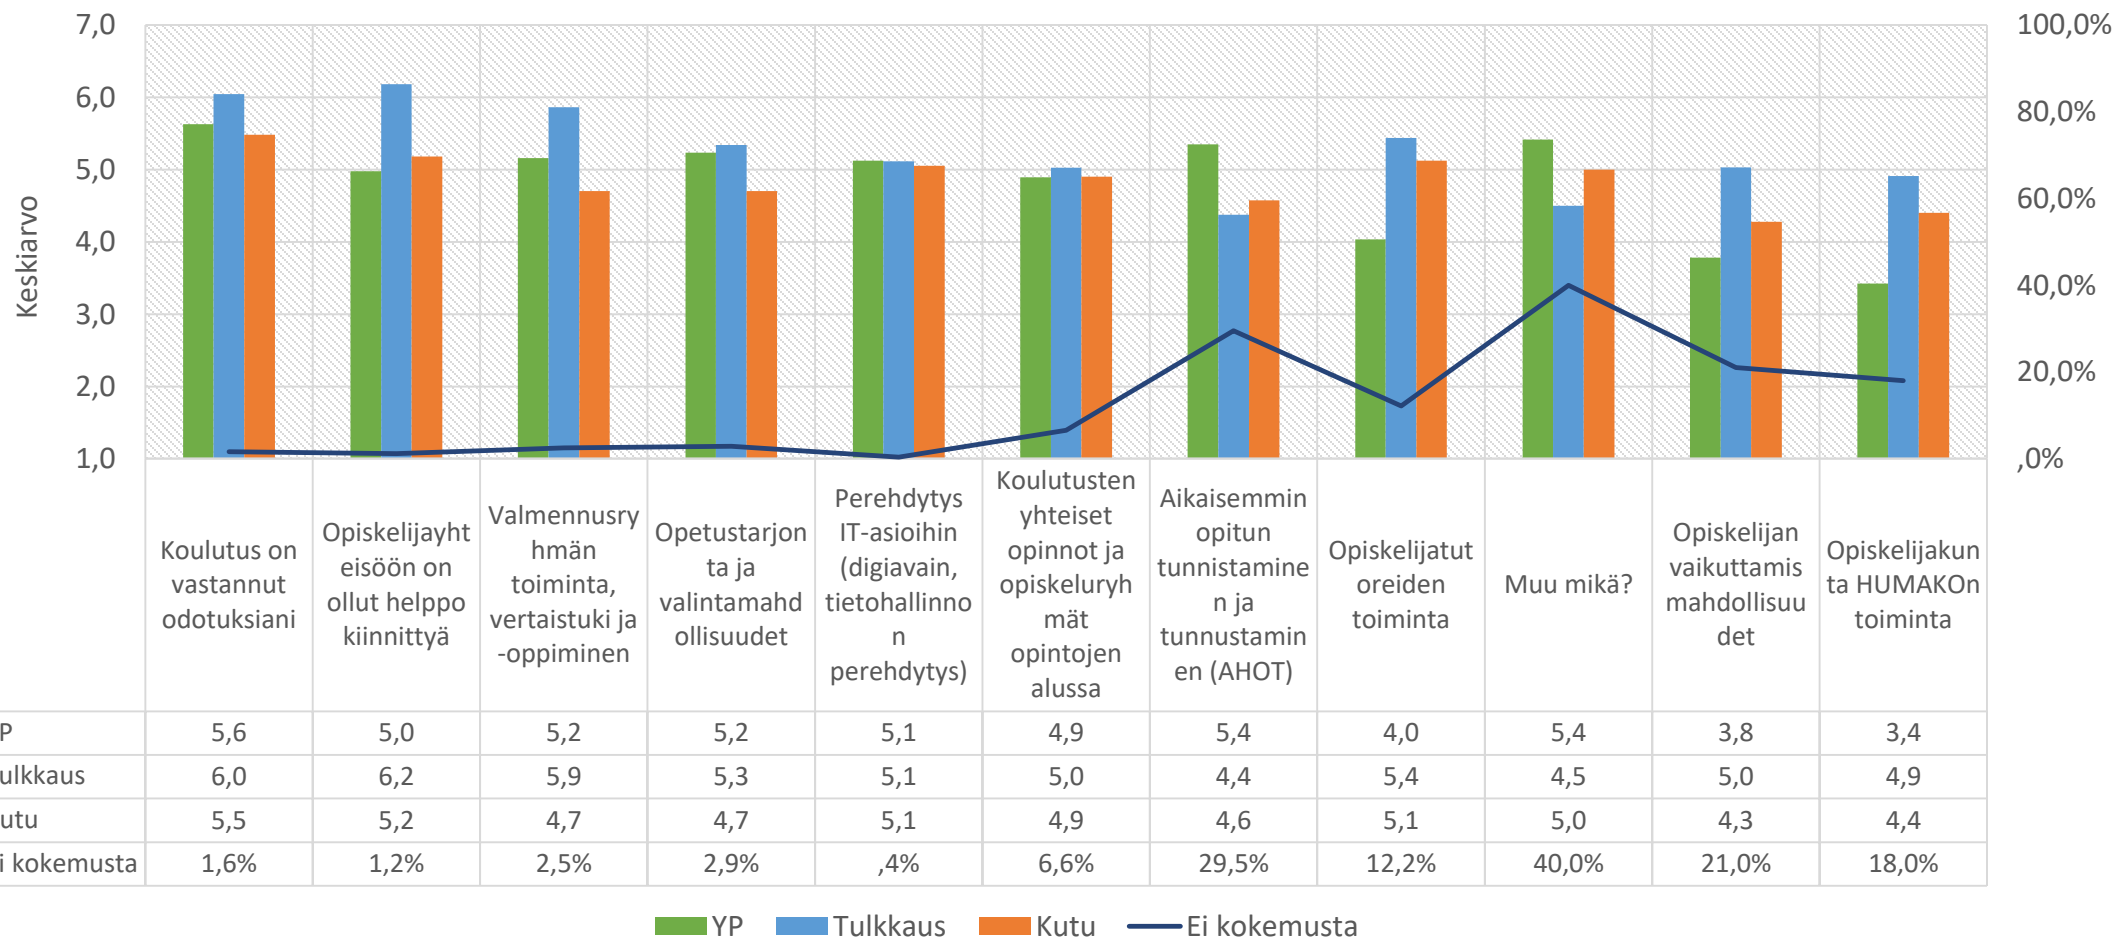

Kun hait opiskelupaikkaa, millä kanavilla näit oppilaitosten mainontaa? Humakin AMK-koulutuksen aloituskyselyt 2021 - 2022

— 2021 — 2022

Kun hait opiskelupaikkaa, millä kanavilla näit oppilaitosten mainontaa? Humakin AMK-koulutuksen aloituskysely 2022

Miten paljon seuraavat seikat ovat myötävaikuttaneet opintojen aloitukseen
 Humakin AMK-koulutuksen aloituskyselyt 2018 – 2022
 (1=ei lainkaan - 7=erittäin paljon)

■ 2018 ■ 2019 ■ 2020 ■ 2021 ■ 2022

Miten paljon seuraavat seikat ovat myötävaikuttaneet opintojen aloitukseen Humakin AMK-koulutuksen aloituskyselyt 2022 (1=ei lainkaan - 7=erittäin paljon, Ei kokemusta)