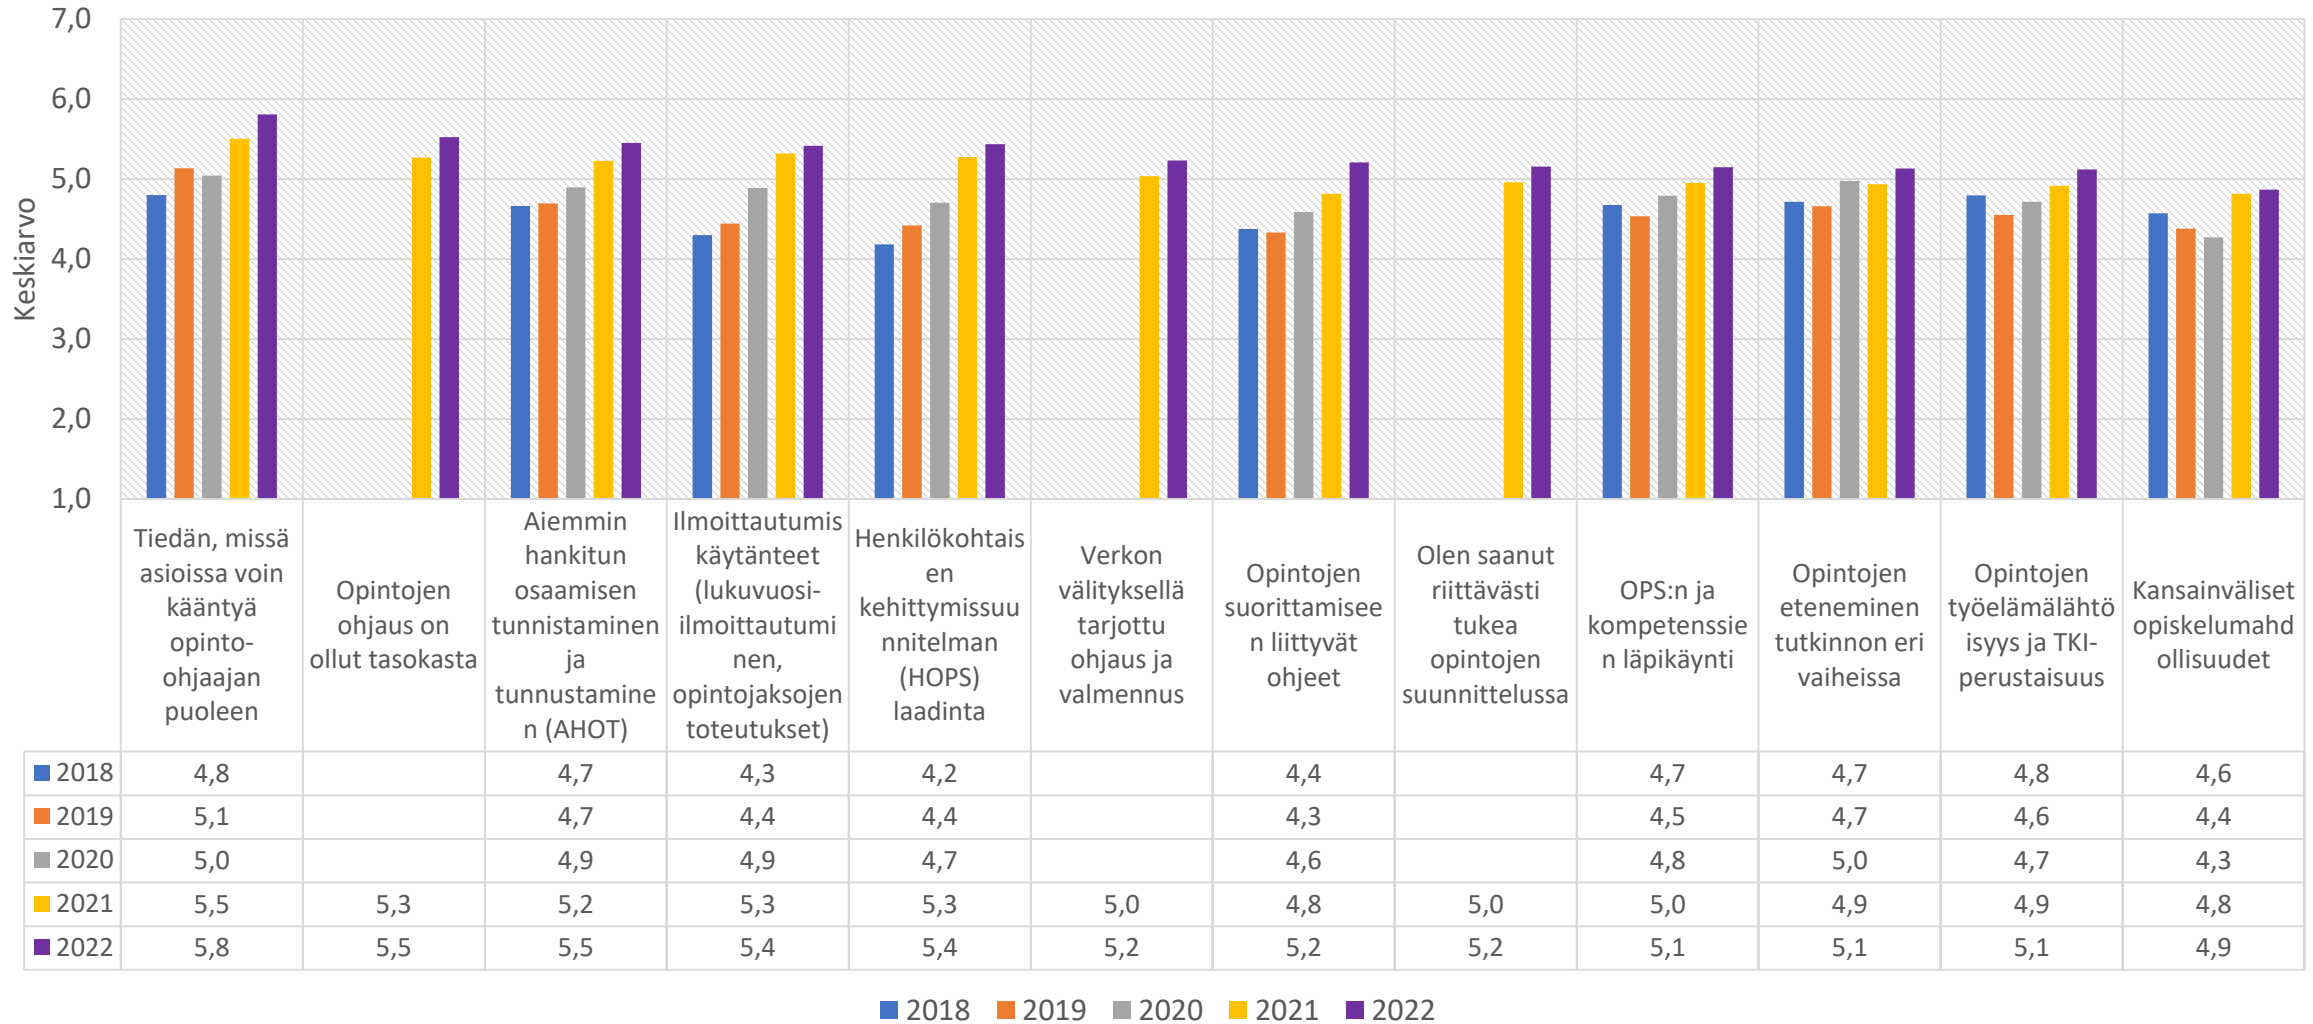

Kuinka tyytyväinen olet saamasi ohjaukseen ja valmennukseen seuraavissa asioissa?

Humakin AMK-koulutuksen aloituskyselyt 2018 – 2022

(1=en lainkaan - 7=erittäin paljon)