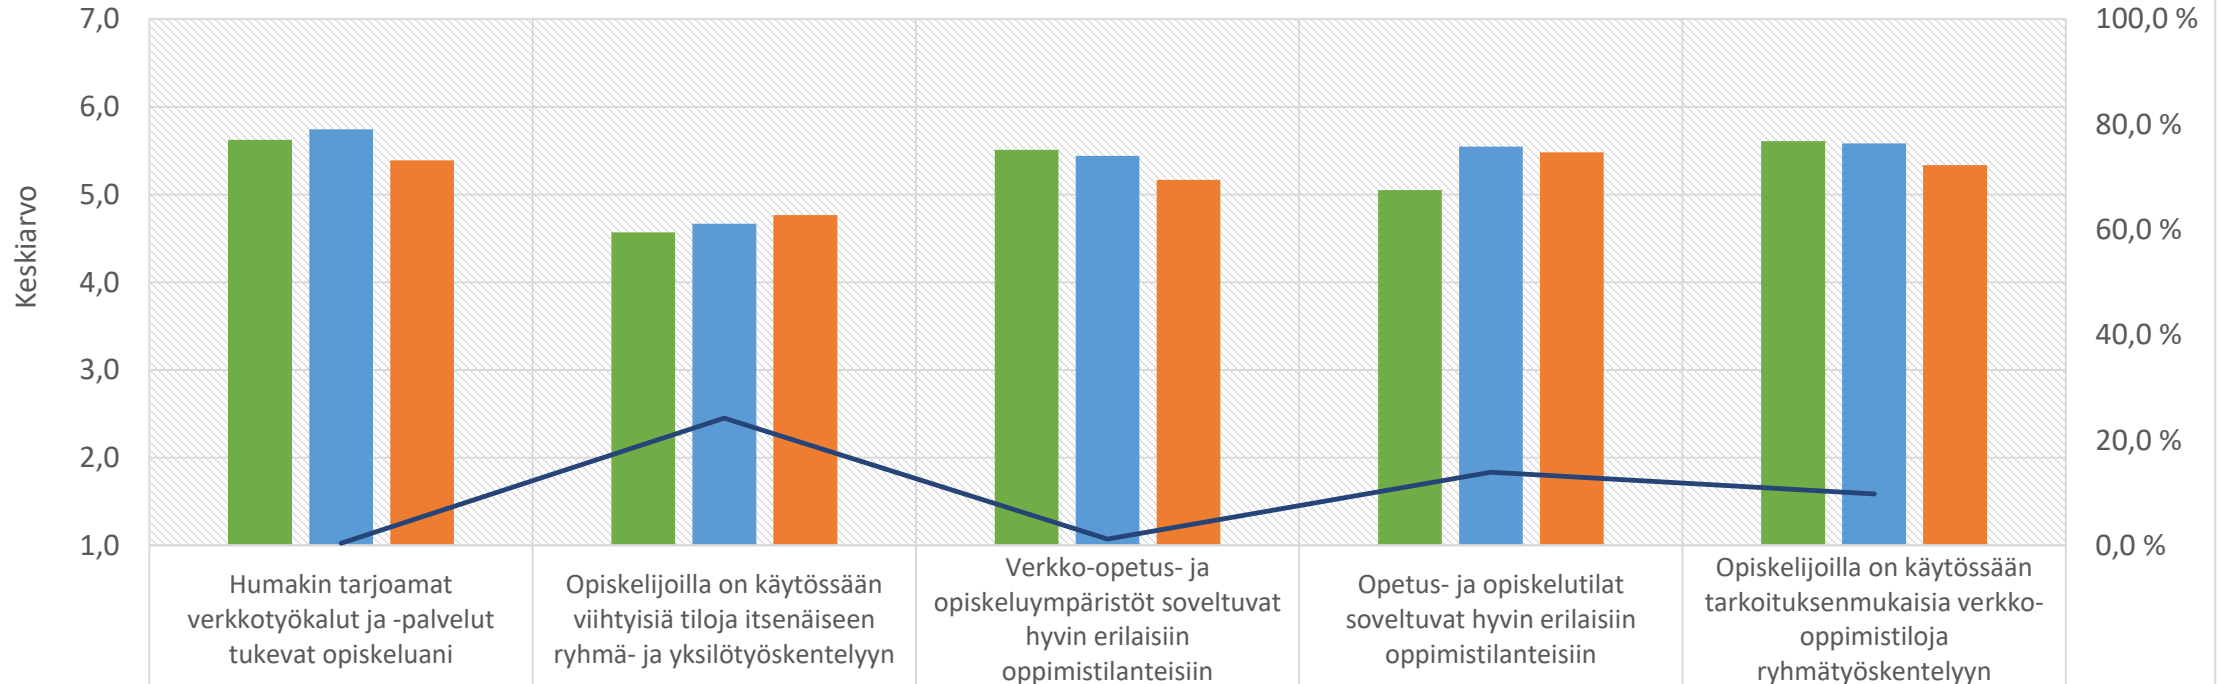

YP Tulkkaus Kutu Ei Kokemusta

Arvioi Humakissa käytössä olevien opetus- ja opiskelutilojen sekä verkkotyökalujen ja -palveluiden käytettävyyttä ja soveltuvuutta
Humakin aloituskyselyt 2021 - 2022
(1=täysin eri mieltä - 7=täysin samaa mieltä)

Arvioi Humakissa käytössä olevien opetus- ja opiskelutilojen sekä verkkotyökalujen ja -palveluiden käytettävyyttä ja soveltuvuutta

Humakin aloituskysely 2022

(1=täysin eri mieltä - 7=täysin samaa mieltä, Ei kokemusta)