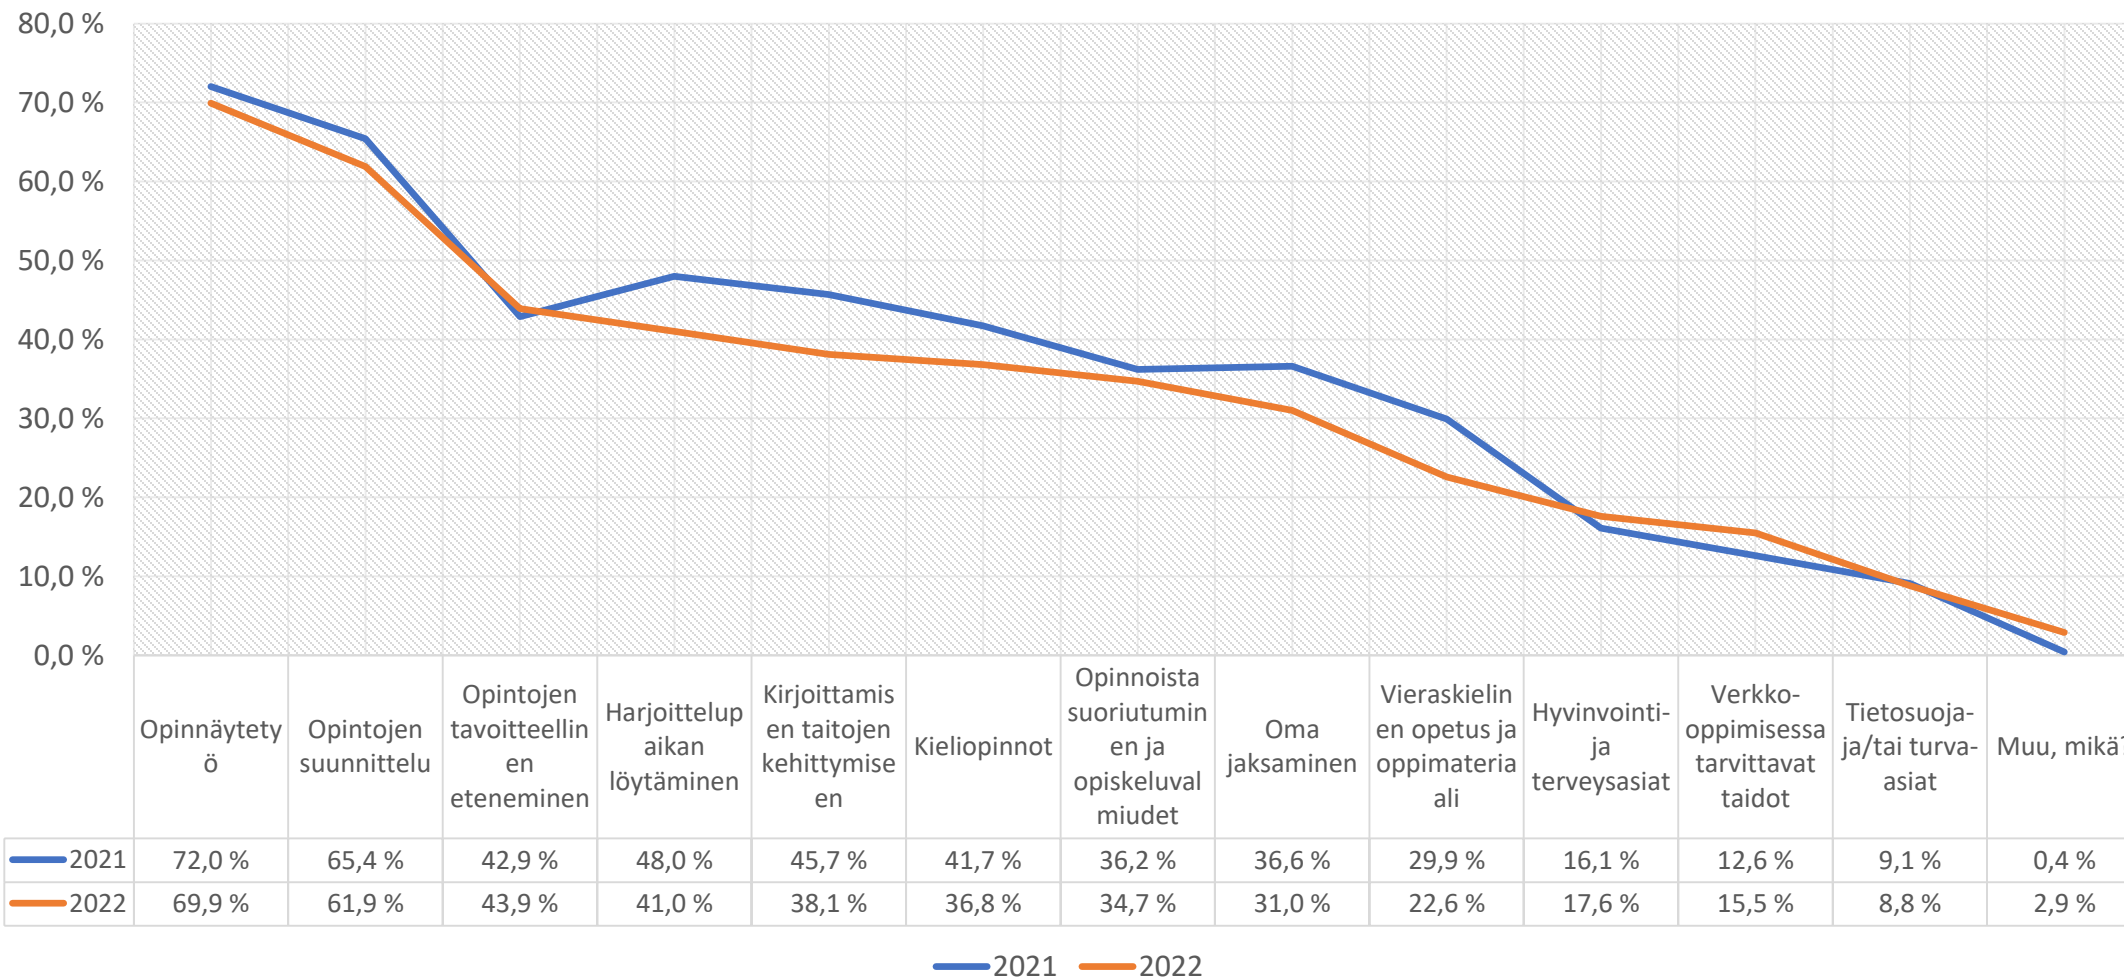

Mihin asioihin arvelet opintojesi aikana tarvitsevan tukea Humakin aloituskyselyt 2021 -2022