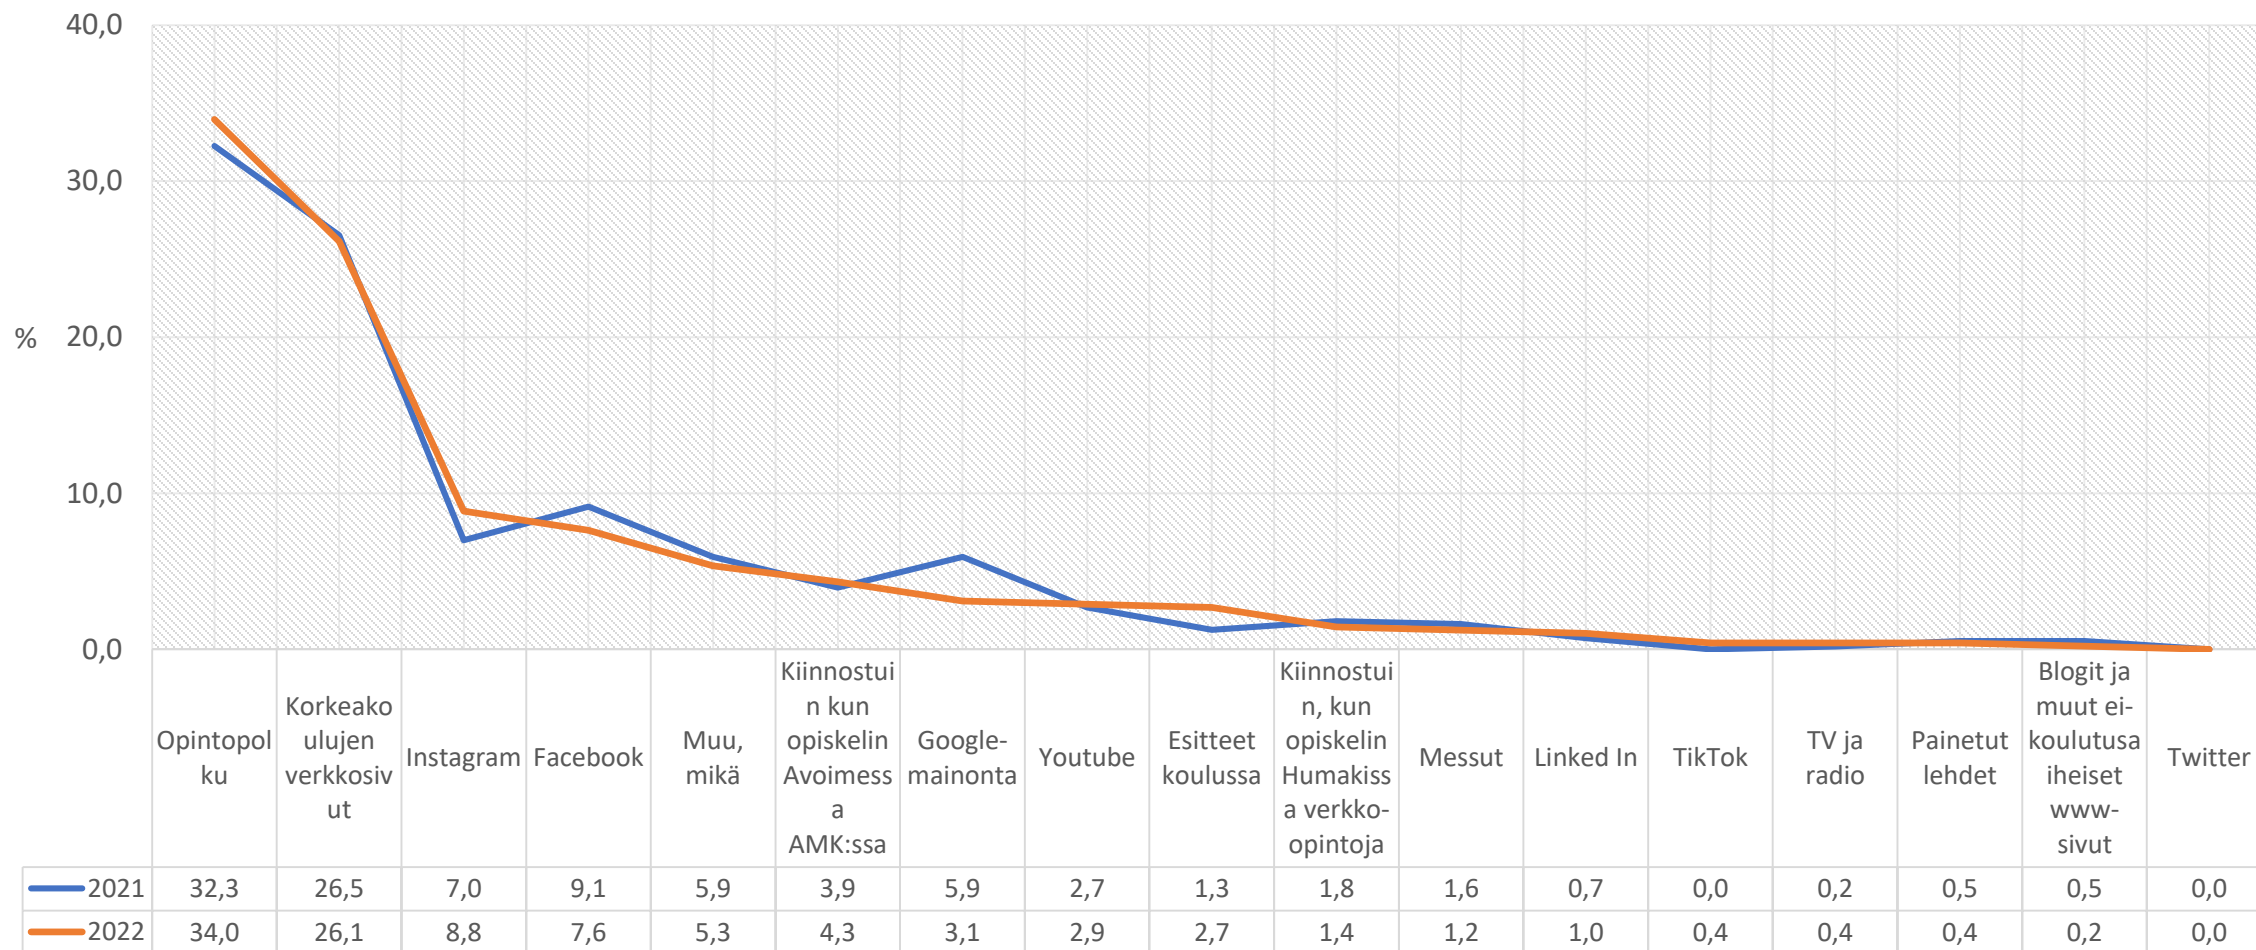

Humakin aloituskyselyiden vastausprosentit alueittain 2021 ja 2022

Humakin aloituskyselyiden vastausprosentit toteutusmuodoittain 2021 ja 2022

Yleinen opiskelijatyytyväisyys Humakin aloituskysely 2022

Tyytymätön 0 – Tyytyväinen 10

Kuinka paljon alla olevat seikat vaikuttivat hakeutumiseesi Humakiin? Humakin AMK-koulutuksen aloituskyselyt 2018 – 2022 (1=ei lainkaan - 7=erittäin paljon)

■ 2018 ■ 2019 ■ 2020 ■ 2021 ■ 2022

Kuinka paljon alla olevat seikat vaikuttivat hakeutumiseesi Humakiin? Humakin AMK-koulutuksen aloituskysely 2022 (1=ei lainkaan - 7=erittäin paljon)

Kun hait opiskelupaikkaa, millä kanavilla näit oppilaitosten mainontaa? Humakin AMK-koulutuksen aloituskyselyt 2021 - 2022

— 2021 — 2022

Kun hait opiskelupaikkaa, millä kanavilla näit oppilaitosten mainontaa? Humakin AMK-koulutuksen aloituskysely 2022