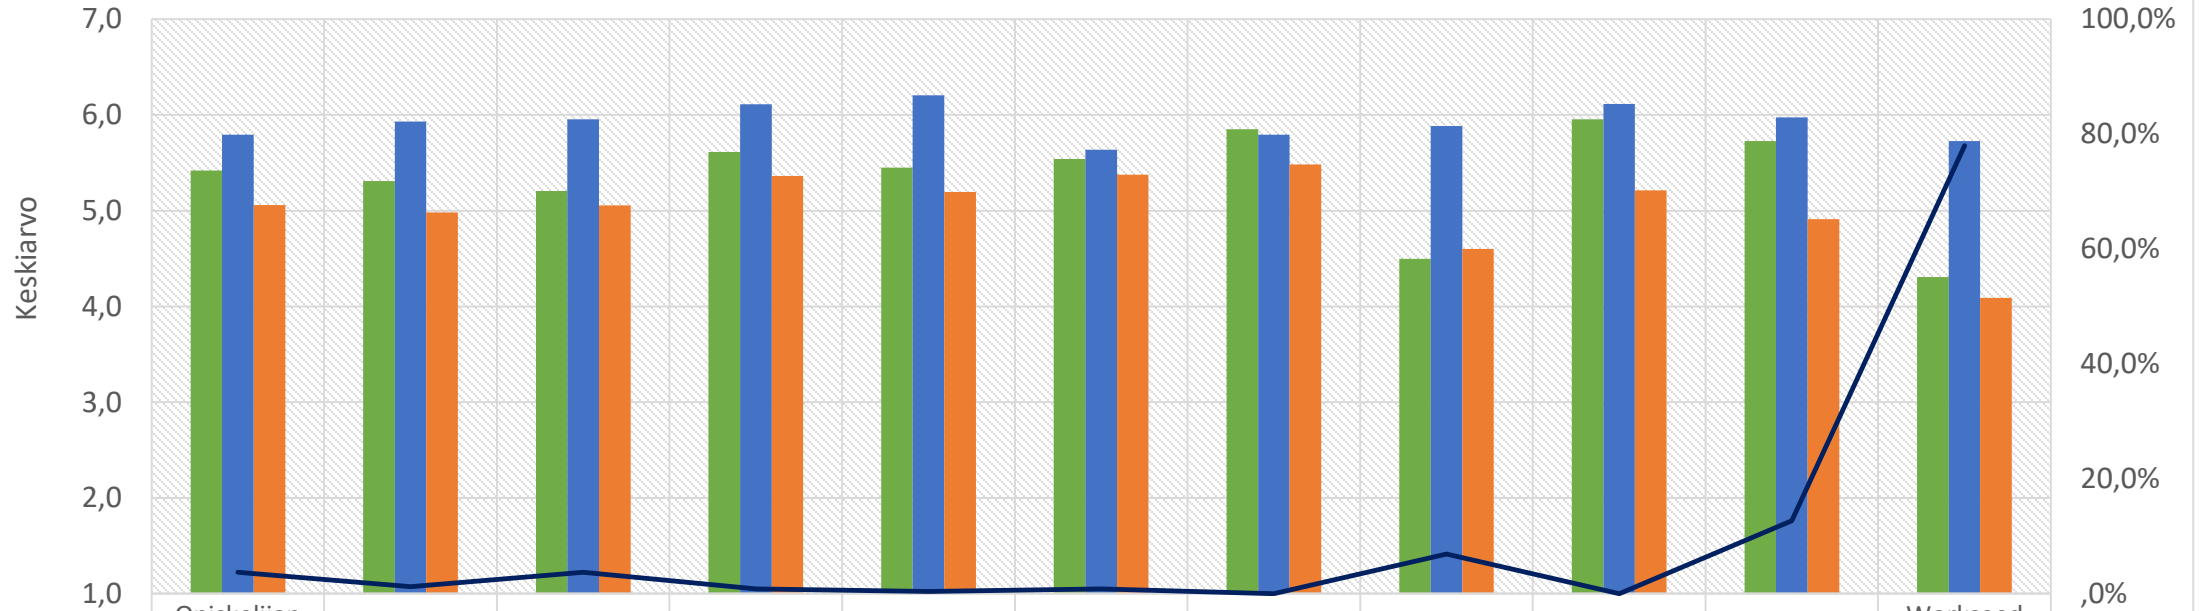

Kuinka tyytyväinen olet opiskelijoille suunnattuun viestintään ja järjestelmiin

Humakin aloituskysely 2022

(1=en lainkaan - 7=erittäin paljon, Ei kokemusta)

	Opiskelijan IT-työvälineet ja käyttöehdot	Peppi-järjestelmä	Tuudsovellus	Opiskelijan opas	Humakin verkkosivut	Teams	Hoodle-oppimisympäristö	Lukkarikone	Office 365 (sähköposti)	Humak Finna (kirjasto)	Workseed (harjoittelu/o pinnollistaminen)
YP	5,4	5,3	5,2	5,6	5,4	5,5	5,9	4,5	6,0	5,7	4,3
Tulkkaus	5,8	5,9	6,0	6,1	6,2	5,6	5,8	5,9	6,1	6,0	5,7
Kutu	5,1	5,0	5,1	5,4	5,2	5,4	5,5	4,6	5,2	4,9	4,1
Ei Kokemusta	3,7%	1,2%	3,7%	0,8%	0,4%	0,8%	0,0%	6,9%	0,0%	12,7%	78,0%

YP Tulkkaus Kutu Ei Kokemusta