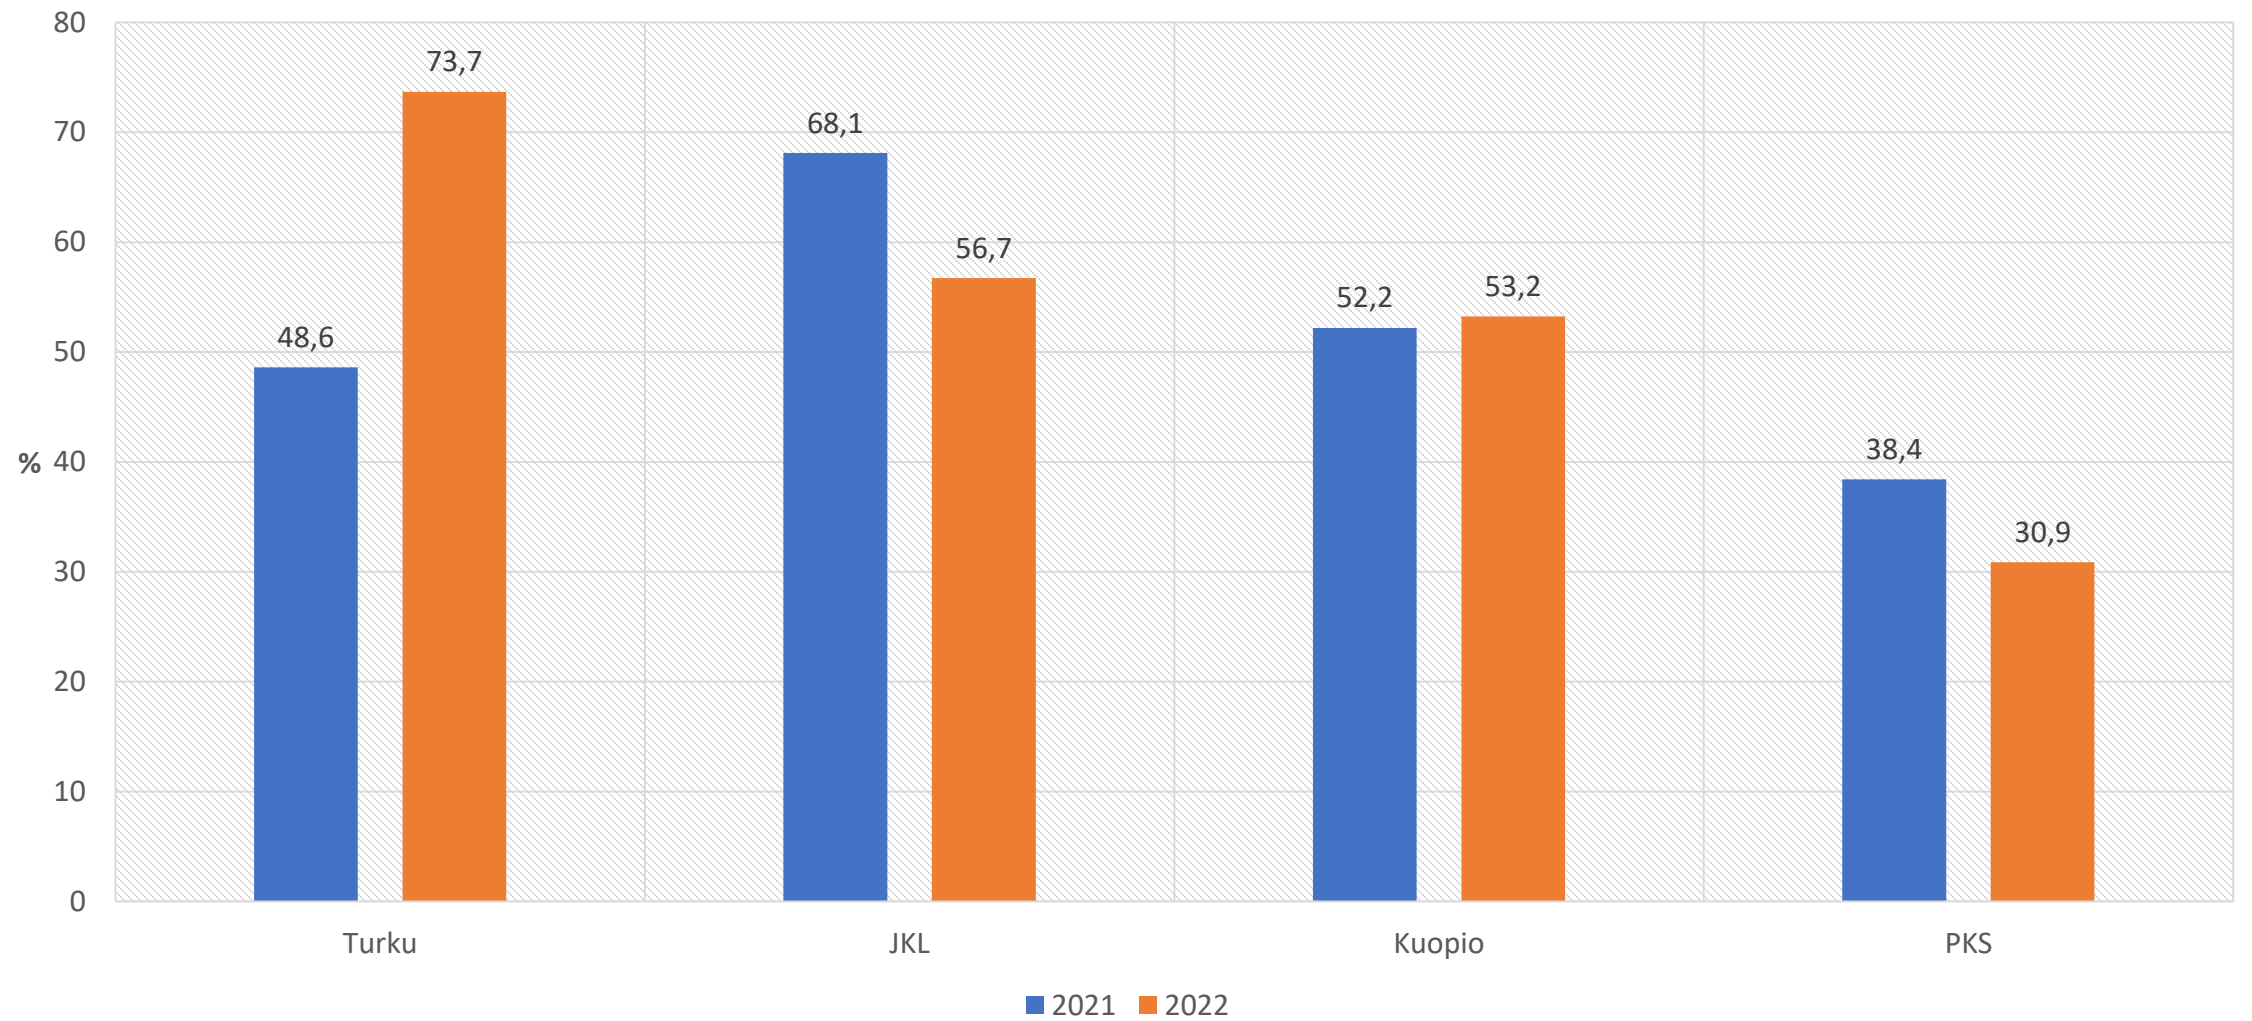

Humakin aloituskyselyiden vastausprosentit alueittain 2021 ja 2022