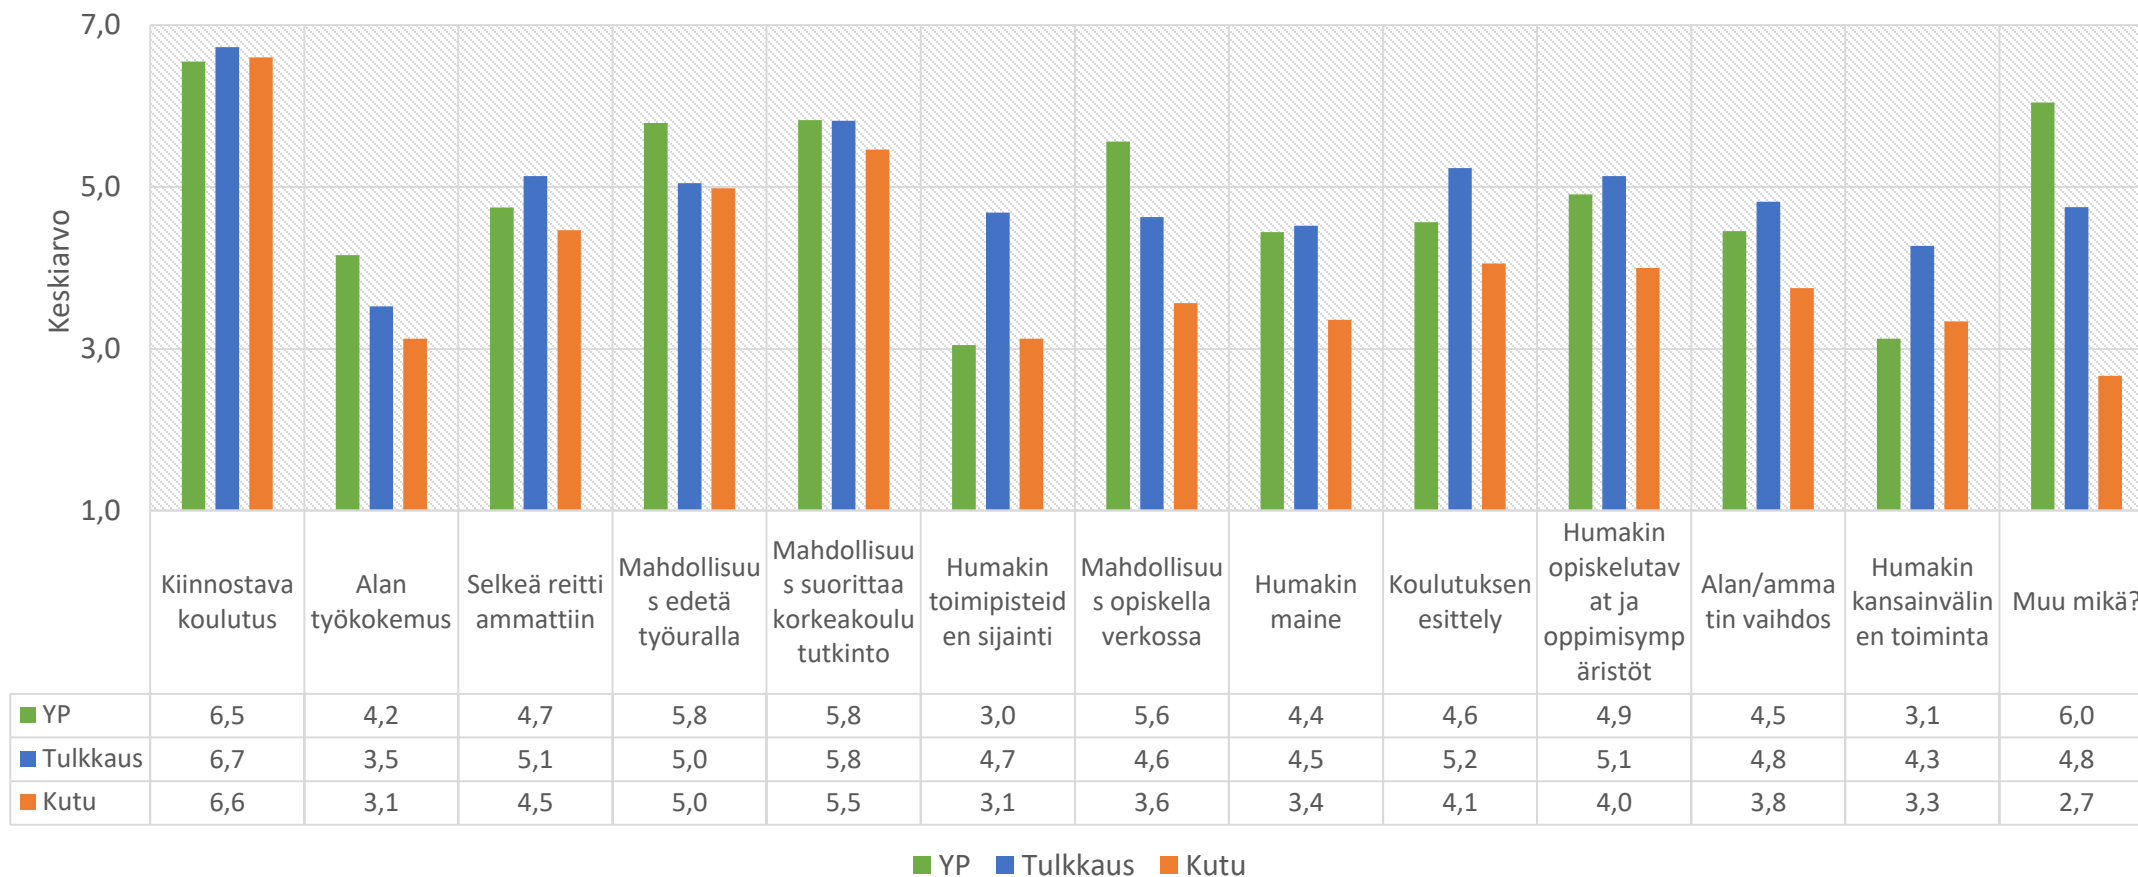

Humakin aloituskyselyiden vastausprosentit alueittain 2021 ja 2022

Humakin aloituskyselyiden vastausprosentit toteutusmuodoittain 2021 ja 2022

Yleinen opiskelijatyytyväisyys Humakin aloituskysely 2022

Tyytymätön 0 – Tyytyväinen 10

Kuinka paljon alla olevat seikat vaikuttivat hakeutumiseesi Humakiin? Humakin AMK-koulutuksen aloituskyselyt 2018 – 2022 (1=ei lainkaan - 7=erittäin paljon)

■ 2018 ■ 2019 ■ 2020 ■ 2021 ■ 2022

Kuinka paljon alla olevat seikat vaikuttivat hakeutumiseesi Humakiin? Humakin AMK-koulutuksen aloituskysely 2022 (1=ei lainkaan - 7=erittäin paljon)