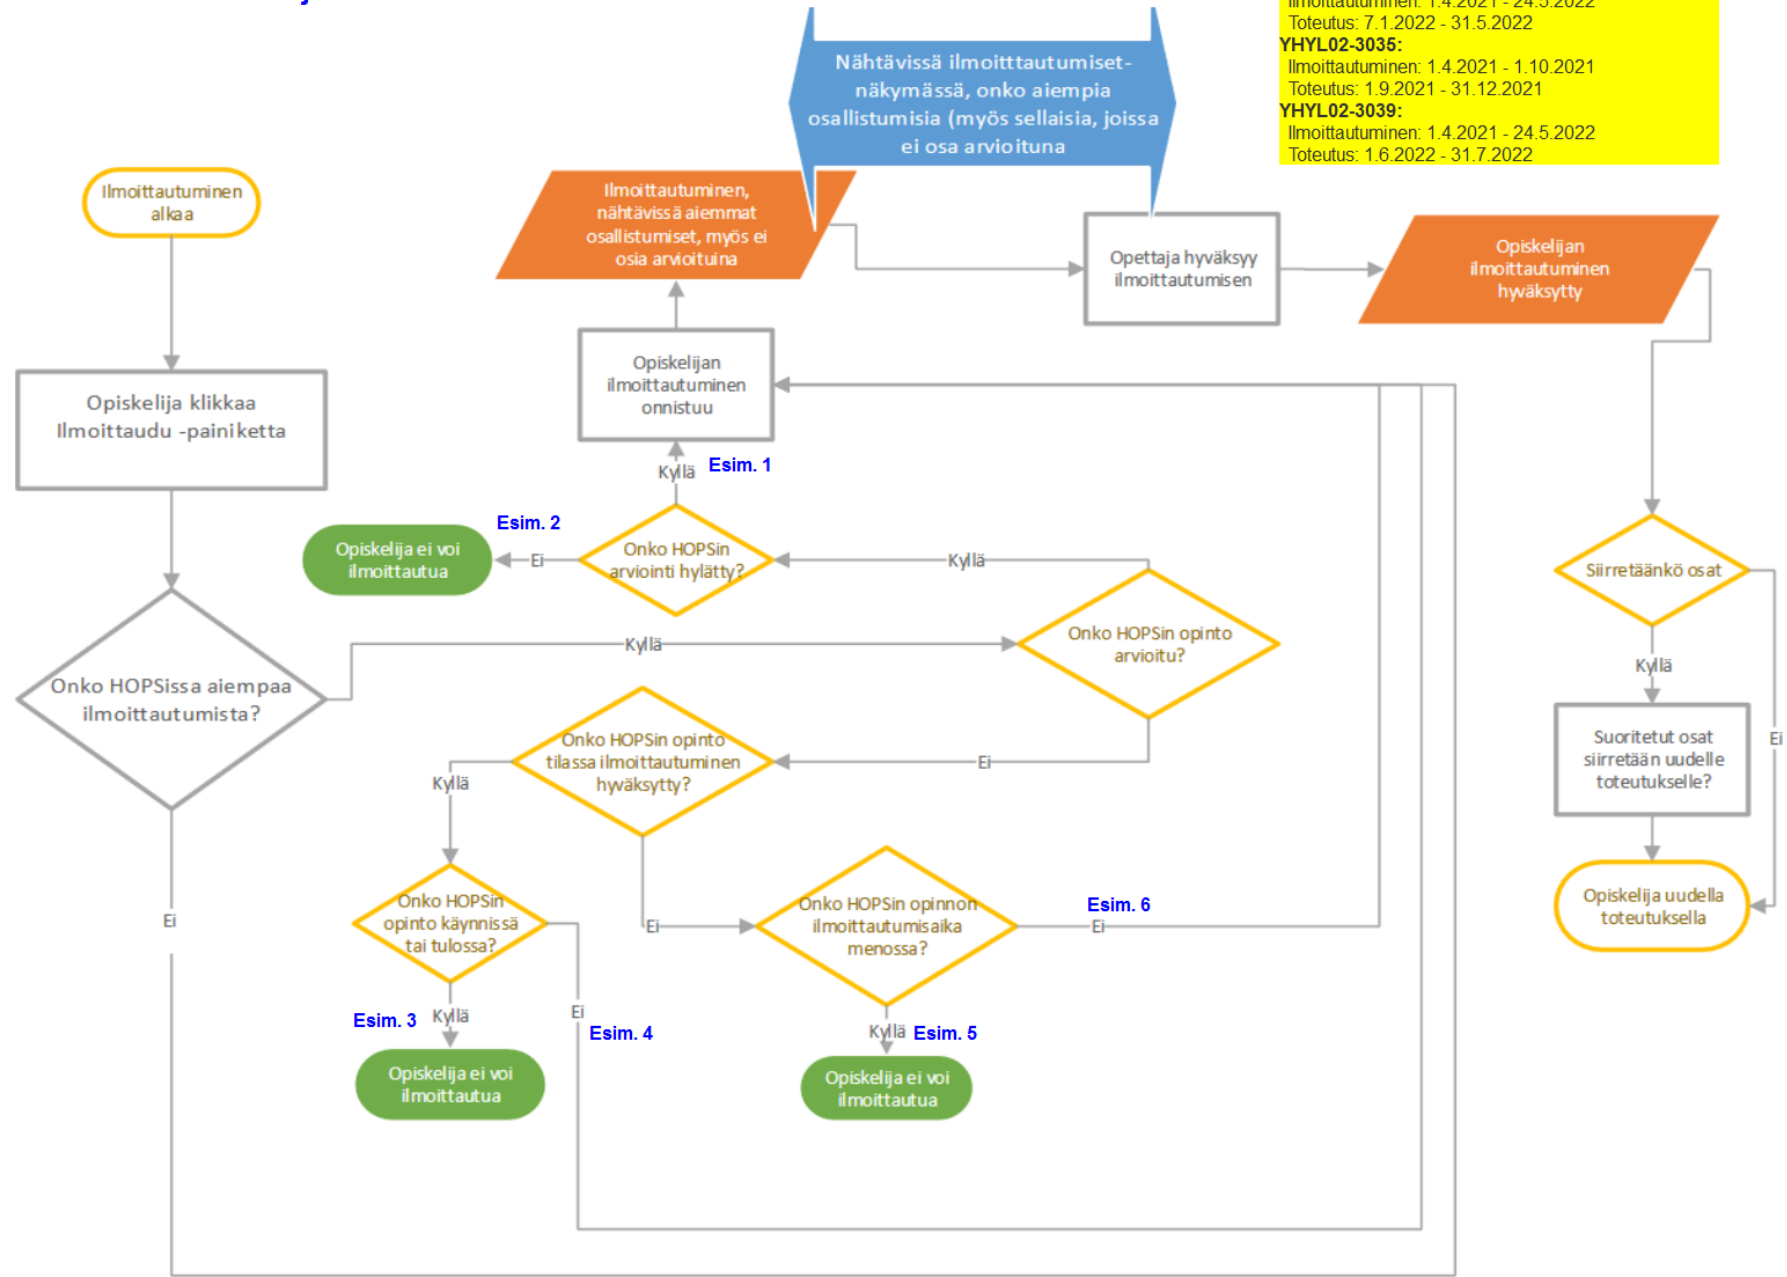

Testiopintojakso: YHYL02 Opiskeluvalmiudet
Toteutus jolle ilmoittautumista yritetään: YHYL02-3039
Ilmoittautumisen ajankohta: marraskuu 2021

YHYL02-3027:
 Ilmoittautuminen: 1.4.2020 - 24.5.2021
 Toteutus: 25.8.2020 - 31.7.2021
YHYL02-3038:
 Ilmoittautuminen: 1.4.2021 - 24.5.2022
 Toteutus: 7.1.2022 - 31.5.2022
YHYL02-3035:
 Ilmoittautuminen: 1.4.2021 - 1.10.2021
 Toteutus: 1.9.2021 - 31.12.2021
YHYL02-3039:
 Ilmoittautuminen: 1.4.2021 - 24.5.2022
 Toteutus: 1.6.2022 - 31.7.2022

Esimerkki 1: ("aiemman toteutuksen suoritus Hylätty")

- Opiskelija on ilmoittautunut toteutukselle YHYL02-**3035**
- Ilmoittautuminen toteutukselle 3035 on hyväksytty
- Toteutukselta 3035 on annettu hylkäävä arvosana (TÄYD)
- Opiskelija ilmoittautuu marraskuussa 2021 toteutukselle **3039** (ilmoittautuminen päättyy 24.5.2022)
- Lopputulos: ilmoittautuminen onnistui.

🕒 Ilmoittautuminen tallennettu!

Ilmoittautuminen tallennettu toteutukselle YHYL02-3039

Esimerkki 2: ("aieman toteutuksen suoritus Hyväksytty")

- Opiskelija on ilmoittautunut toteutukselle YHYL02-**3035**
- Ilmoittautuminen toteutukselle 3035 on hyväksytty
- Toteutukselta 3035 on annettu hyväksyvä arvosana (3)
- Opiskelija ilmoittautuu marraskuussa 2021 toteutukselle **3039** (ilmoittautuminen päättyy 24.5.2022)
- Lopputulos: ilmoittautuminen epäonnistui

✖ **Virhe ilmoittautumisessa!**

Olet jo ilmoittautunut tämän opintojakson toiselle toteutukselle: YHYL02-3035

Esimerkki 3:

- Opiskelija on ilmoittautunut toteutukselle YHYL02-**3035**
- Toteutus on käynnissä
- Ilmoittautuminen toteutukselle 3035 on hyväksytty
- Toteutukselta 3035 ei ole arviointia opiskelijalle
- Opiskelija ilmoittautuu marraskuussa 2021 toteutukselle **3039** (ilmoittautuminen päättyy 15.12.2021)
- Lopputulos: ilmoittautuminen epäonnistui